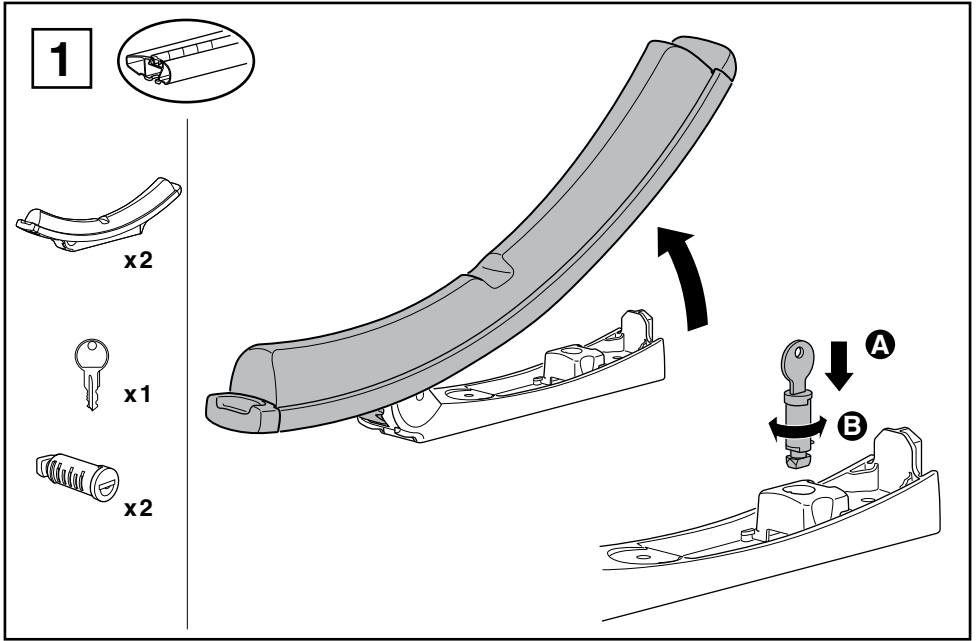

K-Guard

840

840000

ISO 11154-E

THULE[®]
SWEDEN

9

A

B