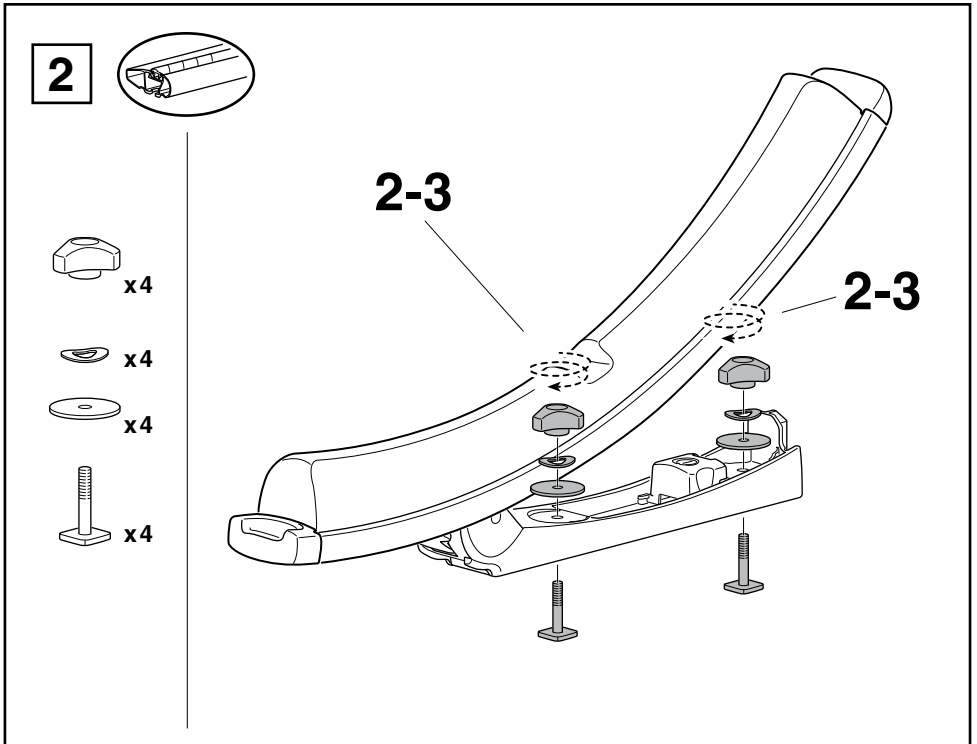

K-Guard

840

840000

ISO 11154-E

THULE[®]
SWEDEN

9

A

B

10

11

x1

x2

x2

12

i SlideBar

320

**Quickdraw
838**

**One Key
System
544, 596
588, 452**

- 544**  (x4)
- 596**  (x6)
- 588**  (x8)
- EUR ASIA 452**  (x12)