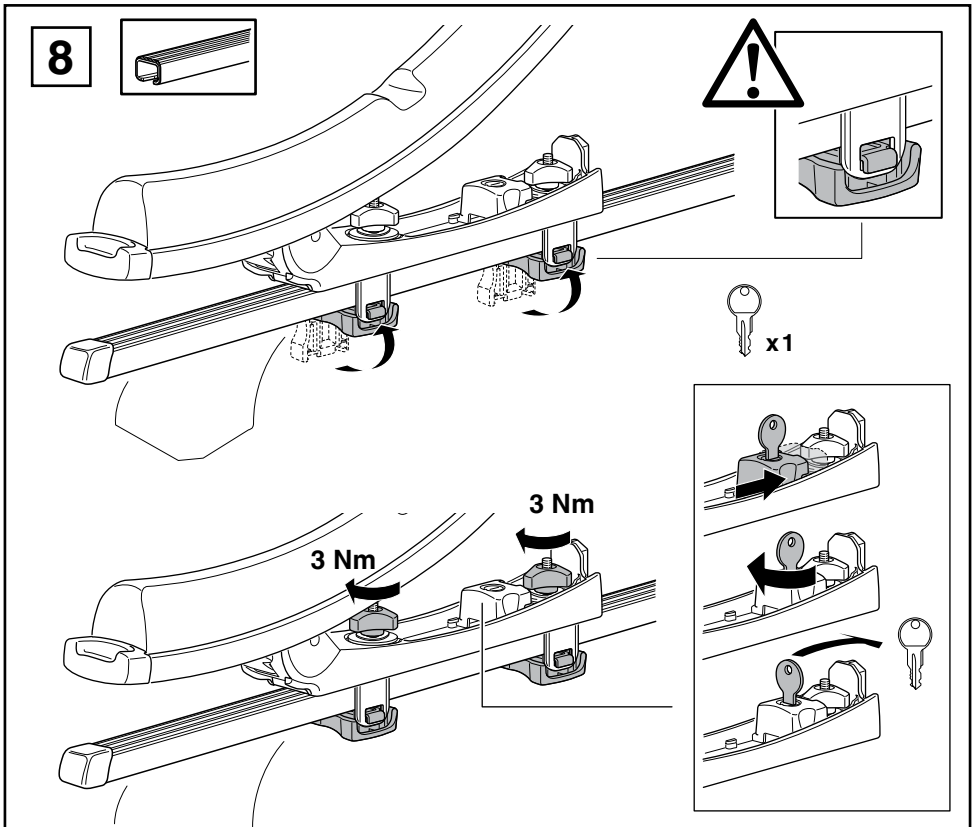

K-Guard

840

840000

ISO 11154-E

THULE[®]
SWEDEN

9

A

B

**Quickdraw
838**

**One Key
System
544, 596
588, 452**

- 544**  (x4)
- 596**  (x6)
- 588**  (x8)
- EUR ASIA 452**  (x12)