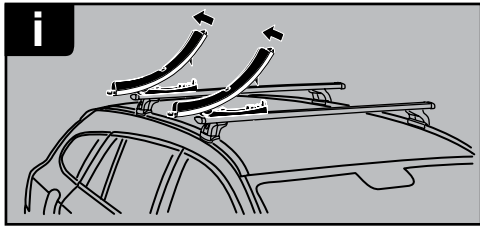

K-Guard

840

840000

ISO 11154-E

THULE[®]
SWEDEN

9

A

B