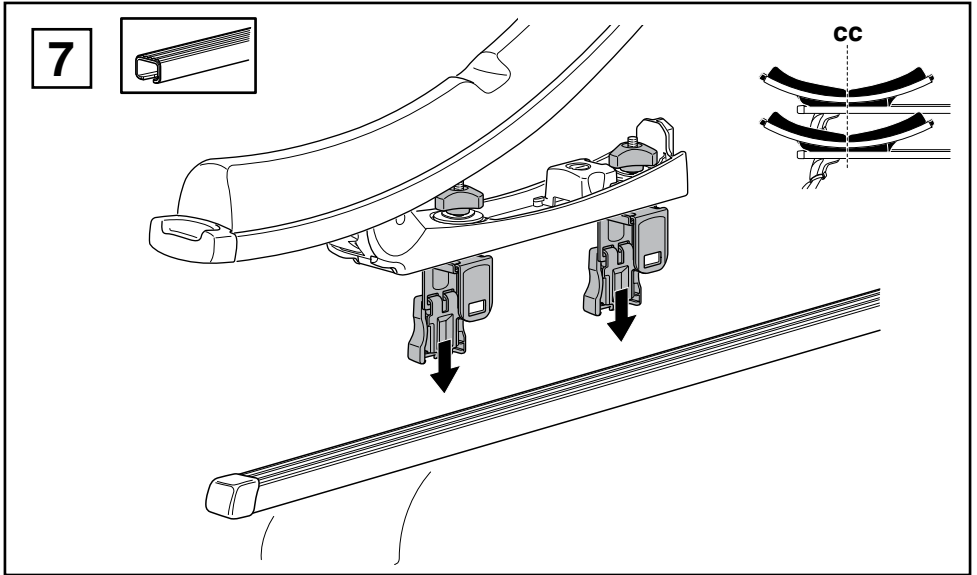

K-Guard

840

840000

ISO 11154-E

THULE[®]
SWEDEN

9

A

B