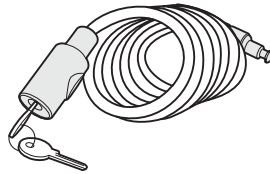

538

Kabelschloss
Locking wire