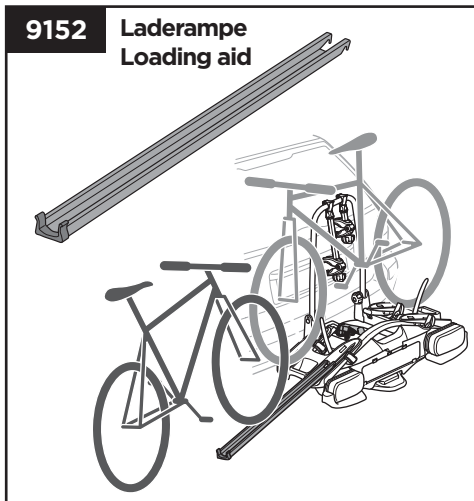

EN Accessories

FR Accessoires

DE Zubehör

NL Accessoires