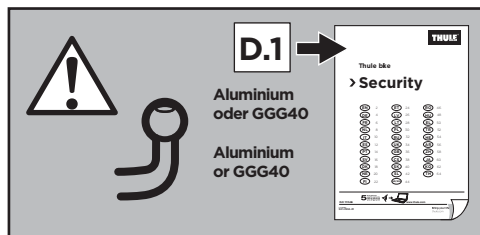

EN Tow bar-mounted bike carrier
DE Fahrradträger für die Anhängerkupplung
FR Porte-vélos sur boule d'attelage
NL Fietsdrager voor op de trekhaak
IT Portabici da installare sul gancio da traino
ES Portabicicletas de bola de remolque
PT Suporte para bicicleta para engate
SV Dragkroksmonterad cykelhållare
DK Cykelholder, der er monteret på anhængertræk
NO Hengerfestemonterte lasteholdere
FI Vetokoukkuun kiinnitettävä polkupyöräteline
ET Haakekoksule paigaldatav jalgrattahoidik
LV Uz piekabes āķa uzstādāms velosipēdu turētājs
LT Prie gražūlo tvirtinami dviračių laikikliai
PL Bagażnik rowerowy montowany na haku holowniczym
RU Устанавливаемое на фаркопе крепление для велосипедов

UK Багажник для велосипедів, що монтується на буксирній штанзі
BG Багажник за велосипеди, монтиран на теглича
CS Nosič jízdních kol s montáží na tažné zařízení
SK Nosič bicyklov s montážou na ťažné zariadenie
SL Prtijažnik za kolesa za na vlečno kljuko
HR/BIH Nosač bicikla koji se postavlja na kuku za vuču
RO Suport pentru bicicletă montat pe bara de tracțiune
HU Vonóhorogra szerelhető kerékpártartó
EL Σχάρα ποδηλάτου κοτσαδόρου
TR Çeki demirine bağlanan bisiklet taşıyıcı
HE תאגיד אופניים למחברת
AR حامل الدراجة للتثبيت على قصب القطر
ZH 拖杆安装式托架
JA トウバーマウント型サイクルキャリア
KO 트우바 장착 자전거 캐리어
TH ครงยึดจับจักรยานแบบติดตั้งกับอุปกรณ์ลากพ่วงท้ายรถ