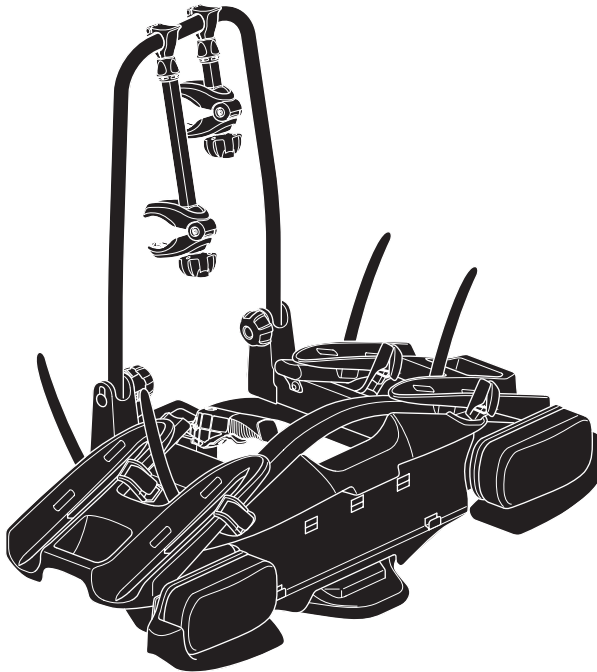

## > Instructions

Max  
25 kg

Max  
46 kg

924000

**CITY CRASH**

Complies with ISO norm

14,2 kg

925000

—

**CITY CRASH**

Complies with ISO norm

14,1 kg

**EN** Tow bar-mounted bike carrier  
**DE** Fahrradträger für die Anhängerkupplung  
**FR** Porte-vélos sur boule d'attelage  
**NL** Fietsdrager voor op de trekhaak  
**IT** Portabici da installare sul gancio da traino  
**ES** Portabicicletas de bola de remolque  
**PT** Suporte para bicicleta para engate  
**SV** Dragkroksmonterad cykelhållare  
**DK** Cykelholder, der er monteret på anhængertræk  
**NO** Hengerfestemonterte lasteholdere  
**FI** Vetokoukkuun kiinnitettävä polkupyöräteline  
**ET** Haakekoksule paigaldatav jalgrattahoidik  
**LV** Uz piekabes āķa uzstādāms velosipēdu turētājs  
**LT** Prie gražūlo tvirtinami dviračių laikikliai  
**PL** Bagażnik rowerowy montowany na haku holowniczym  
**RU** Устанавливаемое на фаркопе крепление для велосипедов