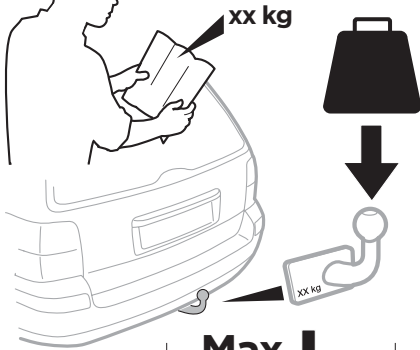

i

Stützlast beachten
Note towball capacity