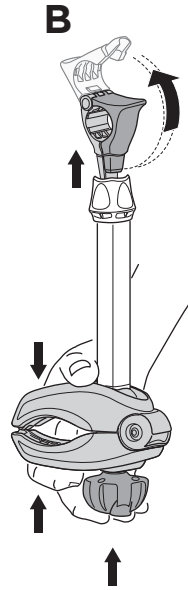

—

**CITY CRASH**

Complies with ISO norm

14,1 kg

**EN** Tow bar-mounted bike carrier  
**DE** Fahrradträger für die Anhängerkupplung  
**FR** Porte-vélos sur boule d'attelage  
**NL** Fietsdrager voor op de trekhaak  
**IT** Portabici da installare sul gancio da traino  
**ES** Portabicicletas de bola de remolque  
**PT** Suporte para bicicleta para engate  
**SV** Dragkroksmonterad cykelhållare  
**DK** Cykelholder, der er monteret på anhængertræk  
**NO** Hengerfestemonterte lasteholdere  
**FI** Vetokoukkuun kiinnitettävä polkupyöräteline  
**ET** Haakekoksule paigaldatav jalgrattahoidik  
**LV** Uz piekabes āķa uzstādāms velosipēdu turētājs  
**LT** Prie gražūlo tvirtinami dviračių laikikliai  
**PL** Bagażnik rowerowy montowany na haku holowniczym  
**RU** Устанавливаемое на фаркопе крепление для велосипедов

**A**

**B**

**C**

2

3

**4** A

**B**

**C**

**D**

**5****A****B****C****D**

6

925: 7-pin

924: 13-pin

B 90°

Not ok

ok