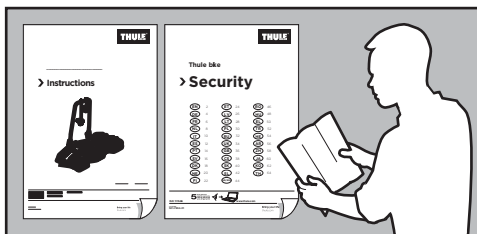

EN Tow bar-mounted bike carrier
DE Fahrradträger für die Anhängerkupplung
FR Porte-vélos sur boule d'attelage
NL Fietsdrager voor op de trekhaak
IT Portabici da installare sul gancio da traino
ES Portabicicletas de bola de remolque
PT Suporte para bicicleta para engate
SV Dragkroksmonterad cykelhållare
DK Cykelholder, der er monteret på anhængertræk
NO Hengerfestemonterte lasteholdere
FI Vetokoukkuun kiinnitettävä polkupyöräteline
ET Haakekoksule paigaldatav jalgrattahoidik
LV Uz piekabes āķa uzstādāms velosipēdu turētājs
LT Prie gražūlo tvirtinami dviračių laikikliai
PL Bagażnik rowerowy montowany na haku holowniczym
RU Устанавливаемое на фаркопе крепление для велосипедов

UK Багажник для велосипедів, що монтується на буксирній штанзі
BG Багажник за велосипеди, монтиран на теглича
CS Nosič jízdních kol s montáží na tažné zařízení
SK Nosič bicyklov s montážou na ťažné zariadenie
SL Prtijažnik za kolesa za na vlečno kljuko
HR/BIH Nosač bicikla koji se postavlja na kuku za vuču
RO Suport pentru bicicletă montat pe bara de tracțiune
HU Vonóhorogra szerelhető kerékpártartó
EL Σχάρα ποδηλάτου κοτσαδόρου
TR Çeki demirine bağlanan bisiklet taşıyıcı
HE תאגיד אופניים למחברת
AR حامل الدراجة للتثبيت على قصب القطر
ZH 拖杆安装式托架
JA トウバーマウント型サイクルキャリア
KO 트우바 장착 자전거 캐리어
TH ครงยึดจับจักรยานแบบติดตั้งกับอุปกรณ์ลากพ่วงท้ายรถ