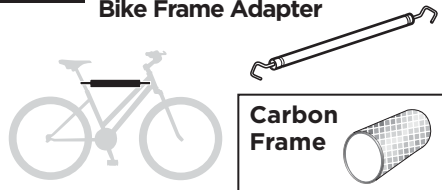

Kabelschloss  
Locking wire

9152

Laderampe  
Loading aid

982

Rahmenadapter  
Bike Frame Adapter

**Thule One-Key System**

- 544** (x4)
- 596** (x6)
- 588** (x8)
- 452** (x12)

Thule Sweden AB, Box 69, 330 33 Hillerstorp, SWEDEN