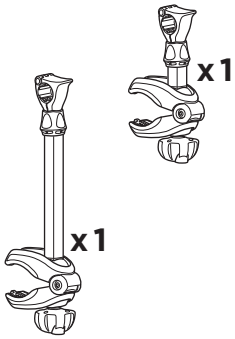

—

**CITY CRASH**

Complies with ISO norm

14,1 kg

**EN** Tow bar-mounted bike carrier  
**DE** Fahrradträger für die Anhängerkupplung  
**FR** Porte-vélos sur boule d'attelage  
**NL** Fietsdrager voor op de trekhaak  
**IT** Portabici da installare sul gancio da traino  
**ES** Portabicicletas de bola de remolque  
**PT** Suporte para bicicleta para engate  
**SV** Dragkroksmonterad cykelhållare  
**DK** Cykelholder, der er monteret på anhængertræk  
**NO** Hengerfestemonterte lasteholdere  
**FI** Vetokoukkuun kiinnitettävä polkupyöräteline  
**ET** Haakekoksule paigaldatav jalgrattahoidik  
**LV** Uz piekabes āķa uzstādāms velosipēdu turētājs  
**LT** Prie gražūlo tvirtinami dviračių laikikliai  
**PL** Bagażnik rowerowy montowany na haku holowniczym  
**RU** Устанавливаемое на фаркопе крепление для велосипедов

**A**

**B**

**C**

2

3

**4** A

**B**

**C**

**D**

**5****A****B****C****D**

6

925: 7-pin

924: 13-pin

B 90°

Not ok

ok