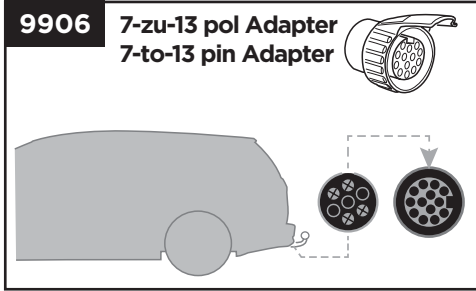

Kabelschloss  
Locking wire

9152

Laderampe  
Loading aid

982

Rahmenadapter  
Bike Frame Adapter

**Thule One-Key System**

- 544** (x4)
- 596** (x6)
- 588** (x8)
- 452** (x12)

Thule Sweden AB, Box 69, 330 33 Hillerstorp, SWEDEN