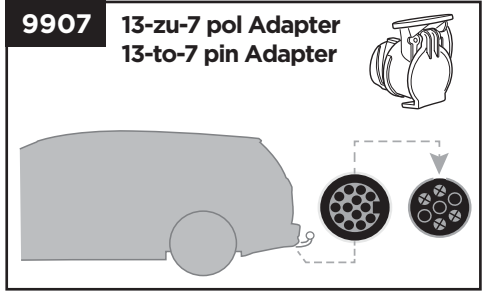

Kabelschloss  
Locking wire

9152

Laderampe  
Loading aid

982

Rahmenadapter  
Bike Frame Adapter

**Thule One-Key System**

- 544** (x4)
- 596** (x6)
- 588** (x8)
- 452** (x12)

Thule Sweden AB, Box 69, 330 33 Hillerstorp, SWEDEN