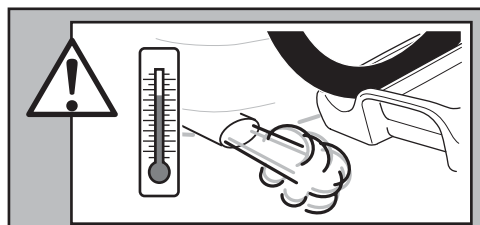

EN Tow bar-mounted bike carrier
DE Fahrradträger für die Anhängerkupplung
FR Porte-vélos sur boule d'attelage
NL Fietsdrager voor op de trekhaak
IT Portabici da installare sul gancio da traino
ES Portabicicletas de bola de remolque
PT Suporte para bicicleta para engate
SV Dragkroksmonterad cykelhållare
DK Cykelholder, der er monteret på anhængertræk
NO Hengerfestemonterte lasteholdere
FI Vetokoukkuun kiinnitettävä polkupyöräteline
ET Haakekoksule paigaldatav jalgrattahoidik
LV Uz piekabes āķa uzstādāms velosipēdu turētājs
LT Prie gražūlo tvirtinami dviračių laikikliai
PL Bagażnik rowerowy montowany na haku holowniczym
RU Устанавливаемое на фаркопе крепление для велосипедов

UK Багажник для велосипедів, що монтується на буксирній штанзі
BG Багажник за велосипеди, монтиран на теглича
CS Nosič jízdních kol s montáží na tažné zařízení
SK Nosič bicyklov s montážou na ťažné zariadenie
SL Prtijažnik za kolesa za na vlečno kljuko
HR/BIH Nosač bicikla koji se postavlja na kuku za vuču
RO Suport pentru bicicletă montat pe bara de tracțiune
HU Vonóhorogra szerelhető kerékpártartó
EL Σχάρα ποδηλάτου κοτσαδόρου
TR Çeki demirine bağlanan bisiklet taşıyıcı
HE תאגיד אופניים למחברת
AR حامل الدراجة للتثبيت على قصب القطر
ZH 拖杆安装式托架
JA トウバーマウント型サイクルキャリア
KO 트우바 장착 자전거 캐리어
TH ครงยึดจับจักรยานแบบติดตั้งกับอุปกรณ์ลากพ่วงท้ายรถ