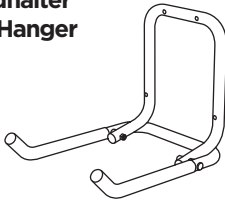

TH อุปกรณ์เสริม

9771

Wandhalter  
Wall Hanger

9772

Felgenadapter  
Road Bike Adapter

528

AcuTight Drehknopf mit  
Drehmomentbegrenzer  
AcuTight Torque Limiter Knob

538