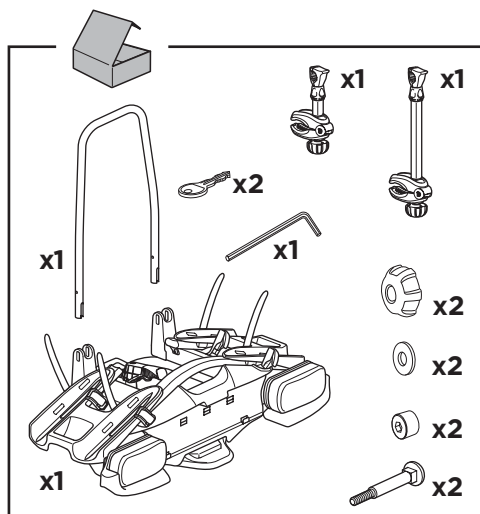

—

**CITY CRASH**

Complies with ISO norm

14,1 kg

**EN** Tow bar-mounted bike carrier  
**DE** Fahrradträger für die Anhängerkupplung  
**FR** Porte-vélos sur boule d'attelage  
**NL** Fietsdrager voor op de trekhaak  
**IT** Portabici da installare sul gancio da traino  
**ES** Portabicicletas de bola de remolque  
**PT** Suporte para bicicleta para engate  
**SV** Dragkroksmonterad cykelhållare  
**DK** Cykelholder, der er monteret på anhængertræk  
**NO** Hengerfestemonterte lasteholdere  
**FI** Vetokoukkuun kiinnitettävä polkupyöräteline  
**ET** Haakekoksule paigaldatav jalgrattahoidik  
**LV** Uz piekabes āķa uzstādāms velosipēdu turētājs  
**LT** Prie gražūlo tvirtinami dviračių laikikliai  
**PL** Bagażnik rowerowy montowany na haku holowniczym  
**RU** Устанавливаемое на фаркопе крепление для велосипедов

**UK** Багажник для велосипедів, що монтується на буксирній штанзі  
**BG** Багажник за велосипеди, монтиран на теглича  
**CS** Nosič jízdních kol s montáží na tažné zařízení  
**SK** Nosič bicyklov s montážou na ťažné zariadenie  
**SL** Prtijažnik za kolesa za na vlečno kljuko  
**HR/BIH** Nosač bicikla koji se postavlja na kuku za vuču  
**RO** Suport pentru bicicletă montat pe bara de tracțiune  
**HU** Vonóhorogra szerelhető kerékpártartó  
**EL** Σχάρα ποδηλάτου κοτσαδόρου  
**TR** Çeki demirine bağlanan bisiklet taşıyıcı  
**HE** תאגיד אופניים למחברת  
**AR** حامل الدراجة للتثبيت على قصب القطر  
**ZH** 拖杆安装式托架  
**JA** トウバーマウント型サイクルキャリア  
**KO** 트우바 장착 자전거 캐리어  
**TH** ครงยึดจับจักรยานแบบติดตั้งกับอุปกรณ์ลากพ่วงท้ายรถ