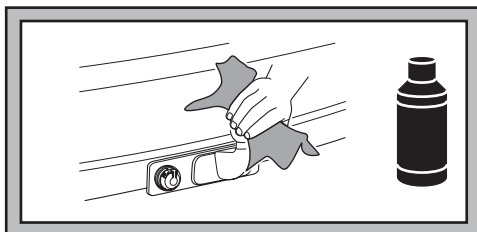

EN Tow bar-mounted bike carrier
DE Fahrradträger für die Anhängerkupplung
FR Porte-vélos sur boule d'attelage
NL Fietsdrager voor op de trekhaak
IT Portabici da installare sul gancio da traino
ES Portabicicletas de bola de remolque
PT Suporte para bicicleta para engate
SV Dragkroksmonterad cykelhållare
DK Cykelholder, der er monteret på anhængertræk
NO Hengerfestemonterte lasteholdere
FI Vetokoukkuun kiinnitettävä polkupyöräteline
ET Haakekoksule paigaldatav jalgrattahoidik
LV Uz piekabes āķa uzstādāms velosipēdu turētājs
LT Prie gražūlo tvirtinami dviračių laikikliai
PL Bagażnik rowerowy montowany na haku holowniczym
RU Устанавливаемое на фаркопе крепление для велосипедов

UK Багажник для велосипедів, що монтується на буксирній штанзі
BG Багажник за велосипеди, монтиран на теглича
CS Nosič jízdních kol s montáží na tažné zařízení
SK Nosič bicyklov s montážou na ťažné zariadenie
SL Prtijažnik za kolesa za na vlečno kljuko
HR/BIH Nosač bicikla koji se postavlja na kuku za vuču
RO Suport pentru bicicletă montat pe bara de tracțiune
HU Vonóhorogra szerelhető kerékpártartó
EL Σχάρα ποδηλάτου κοτσαδόρου
TR Çeki demirine bağlanan bisiklet taşıyıcı
HE תאגיד אופניים למחברת
AR حامل الدراجة للتثبيت على قصب القطر
ZH 拖杆安装式托架
JA トウバーマウント型サイクルキャリア
KO 트우바 장착 자전거 캐리어
TH ครงยึดจับจักรยานแบบติดตั้งกับอุปกรณ์ลากพ่วงท้ายรถ