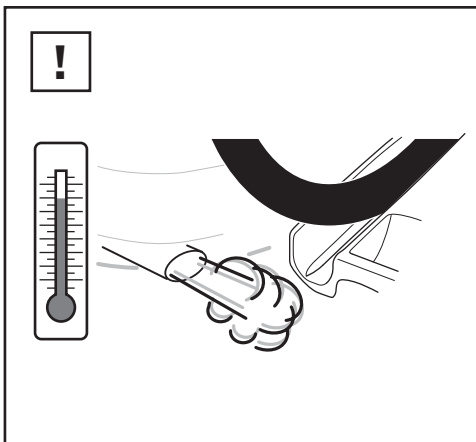

Thule One-Key System

- **544** (x4)
- **596** (x6)
- **588** (x8)
- **452** (x12)