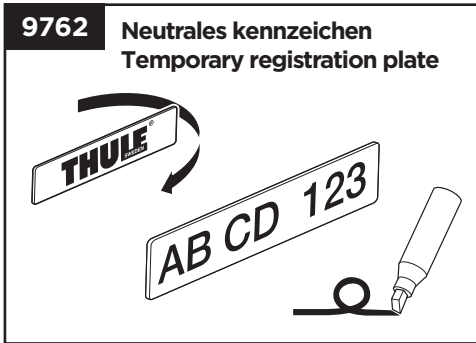

Kabelschloss  
Locking wire

9152

Laderampe  
Loading aid

982

Rahmenadapter  
Bike Frame Adapter

**Thule One-Key System**

- 544** (x4)
- 596** (x6)
- 588** (x8)
- 452** (x12)

Thule Sweden AB, Box 69, 330 33 Hillerstorp, SWEDEN