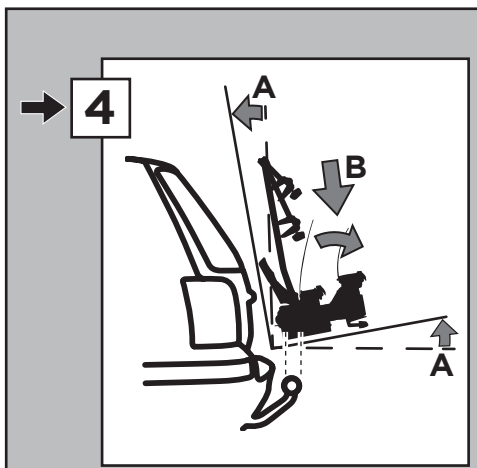

EN Tow bar-mounted bike carrier
DE Fahrradträger für die Anhängerkupplung
FR Porte-vélos sur boule d'attelage
NL Fietsdrager voor op de trekhaak
IT Portabici da installare sul gancio da traino
ES Portabicicletas de bola de remolque
PT Suporte para bicicleta para engate
SV Dragkroksmonterad cykelhållare
DK Cykelholder, der er monteret på anhængertræk
NO Hengerfestemonterte lasteholdere
FI Vetokoukkuun kiinnitettävä polkupyöräteline
ET Haakekoksule paigaldatav jalgrattahoidik
LV Uz piekabes āķa uzstādāms velosipēdu turētājs
LT Prie gražūlo tvirtinami dviračių laikikliai
PL Bagażnik rowerowy montowany na haku holowniczym
RU Устанавливаемое на фаркопе крепление для велосипедов

UK Багажник для велосипедів, що монтується на буксирній штанзі
BG Багажник за велосипеди, монтиран на теглича
CS Nosič jízdních kol s montáží na tažné zařízení
SK Nosič bicyklov s montážou na ťažné zariadenie
SL Prtijažnik za kolesa za na vlečno kljuko
HR/BIH Nosač bicikla koji se postavlja na kuku za vuču
RO Suport pentru bicicletă montat pe bara de tracțiune
HU Vonóhorogra szerelhető kerékpártartó
EL Σχάρα ποδηλάτου κοτσαδόρου
TR Çeki demirine bağlanan bisiklet taşıyıcı
HE תאגיד אופניים למחברת
AR حامل الدراجة للتثبيت على قصب القطر
ZH 拖杆安装式托架
JA トウバーマウント型サイクルキャリア
KO 트우바 장착 자전거 캐리어
TH ครงยึดจับจักรยานแบบติดตั้งกับอุปกรณ์ลากพ่วงท้ายรถ