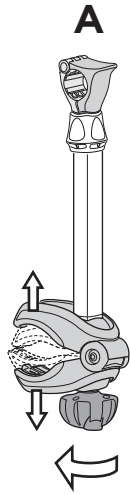

## > Instructions

Max  
25 kg

Max  
46 kg

924000

**CITY CRASH**

Complies with ISO norm

14,2 kg

925000

—

**CITY CRASH**

Complies with ISO norm

14,1 kg

**EN** Tow bar-mounted bike carrier  
**DE** Fahrradträger für die Anhängerkupplung  
**FR** Porte-vélos sur boule d'attelage  
**NL** Fietsdrager voor op de trekhaak  
**IT** Portabici da installare sul gancio da traino  
**ES** Portabicicletas de bola de remolque  
**PT** Suporte para bicicleta para engate  
**SV** Dragkroksmonterad cykelhållare  
**DK** Cykelholder, der er monteret på anhængertræk  
**NO** Hengerfestemonterte lasteholdere  
**FI** Vetokoukkuun kiinnitettävä polkupyöräteline  
**ET** Haakekoksule paigaldatav jalgrattahoidik  
**LV** Uz piekabes āķa uzstādāms velosipēdu turētājs  
**LT** Prie gražūlo tvirtinami dviračių laikikliai  
**PL** Bagażnik rowerowy montowany na haku holowniczym  
**RU** Устанавливаемое на фаркопе крепление для велосипедов

**A**

**B**

**C**

2

3

**4** A

**B**

**C**

**D**

**5****A****B****C****D**

6

925: 7-pin

924: 13-pin

B 90°

Not ok

ok