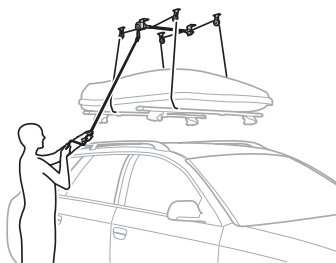

696400

24x30 mm

697400

20x27 mm

i Thule MultiLift

572000

i Thule Box Ski Carrier Adapter

694500 → Pacific 500