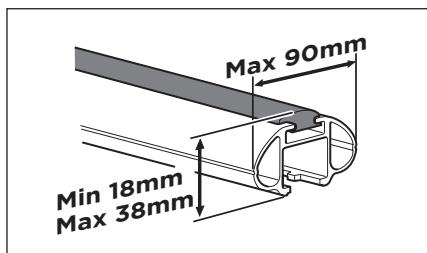

Thule Pacific

➤ **Instructions**

Thule T-track Adapter

696400

697400

Pacific 100
Min 515 mm
Max 925 mm

Pacific 200, Pacific 500, Pacific 600,
Pacific 700, Pacific 780

Min 545 mm
Max 955 mm