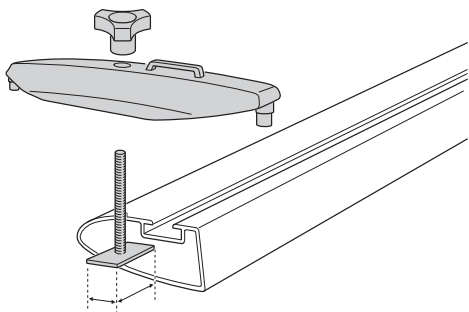

696400

24x30 mm

697400

20x27 mm

i Thule MultiLift

572000

i Thule Box Ski Carrier Adapter

694500 → Pacific 500