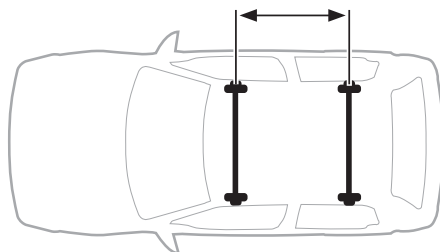

Thule Pacific

➤ **Instructions**

Thule T-track Adapter

696400

697400

Pacific 100
Min 515 mm
Max 925 mm

Pacific 200, Pacific 500, Pacific 600,
Pacific 700, Pacific 780

Min 545 mm
Max 955 mm