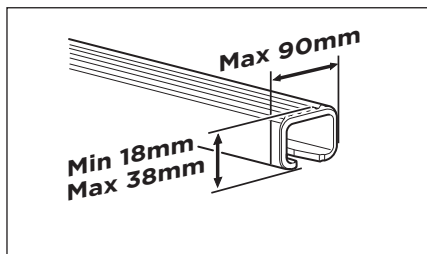

Thule Pacific

➤ **Instructions**

Thule T-track Adapter

696400

697400

Pacific 100
Min 515 mm
Max 925 mm

Pacific 200, Pacific 500, Pacific 600,
Pacific 700, Pacific 780

Min 545 mm
Max 955 mm