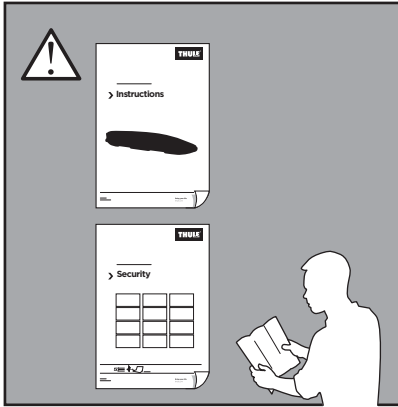

Thule Pacific

➤ **Instructions**

Thule T-track Adapter

696400

697400

Pacific 100
Min 515 mm
Max 925 mm

Pacific 200, Pacific 500, Pacific 600,
Pacific 700, Pacific 780

Min 545 mm
Max 955 mm