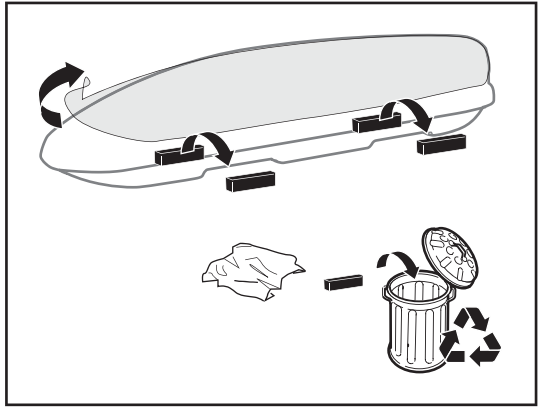

Thule Pacific

➤ **Instructions**

Thule T-track Adapter

696400

697400

Pacific 100
Min 515 mm
Max 925 mm

Pacific 200, Pacific 500, Pacific 600,
Pacific 700, Pacific 780

Min 545 mm
Max 955 mm