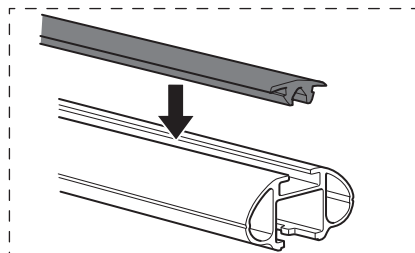

Thule Pacific

➤ **Instructions**

Thule T-track Adapter

696400

697400

Pacific 100
Min 515 mm
Max 925 mm

Pacific 200, Pacific 500, Pacific 600,
Pacific 700, Pacific 780

Min 545 mm
Max 955 mm