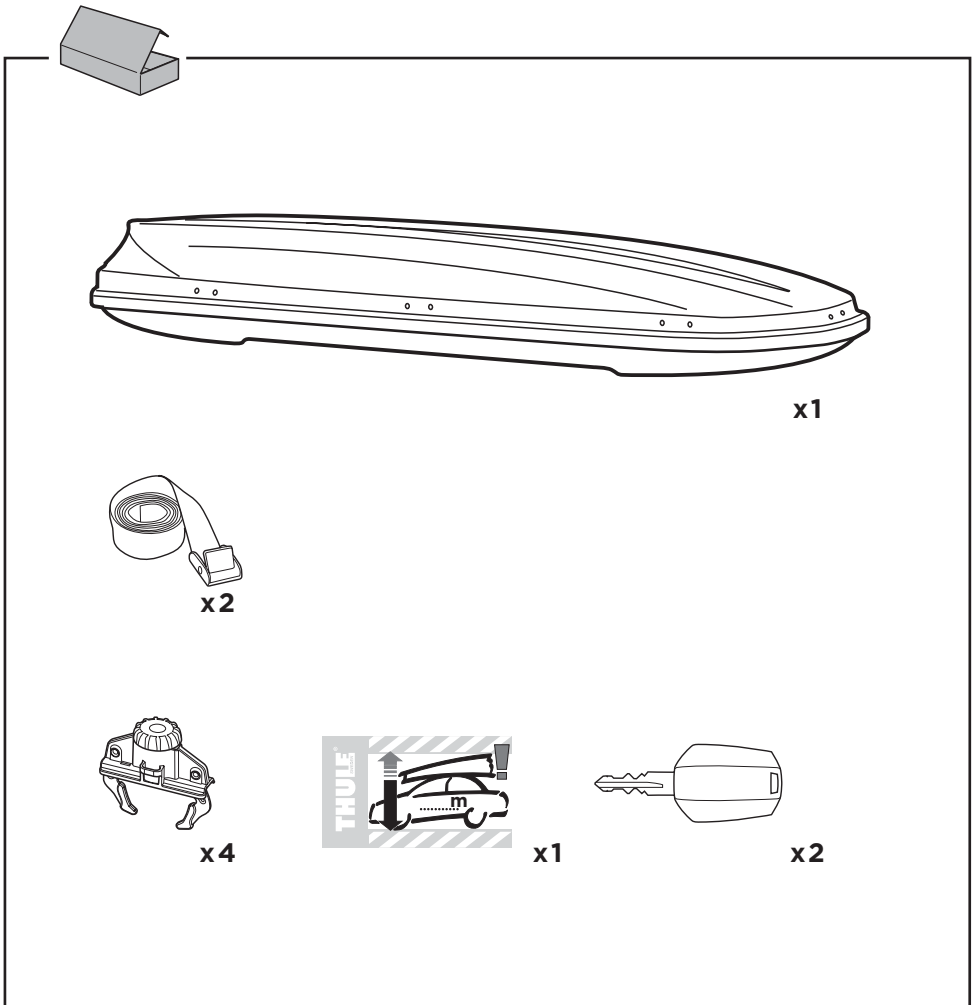

Thule Pacific

➤ **Instructions**

Thule T-track Adapter

696400

697400

Pacific 100
Min 515 mm
Max 925 mm

Pacific 200, Pacific 500, Pacific 600,
Pacific 700, Pacific 780

Min 545 mm
Max 955 mm