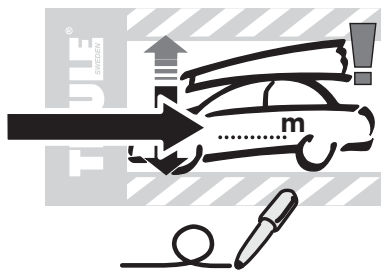

6

i

Thule T-track Adapter

696400

24x30 mm

697400

20x27 mm