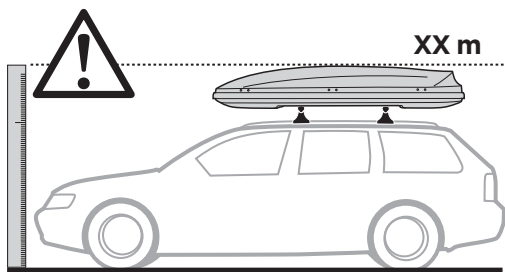

6

i

Thule T-track Adapter

696400

24x30 mm

697400

20x27 mm