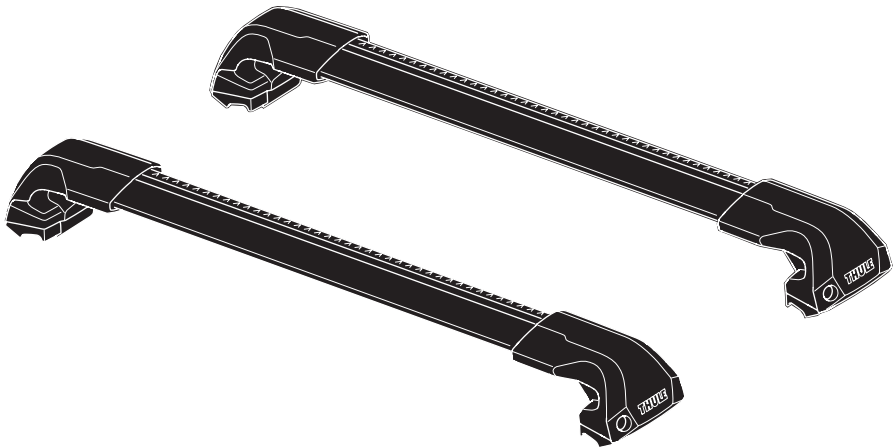

2

> Instructions

Thule Edge Flush Rail
720600

EN Roof mounted load carrier
DE Lastenträger zur Dachmontage
FR Barre de toit
NL Dakdrager
IT Barra portatutto da installare sul tetto
ES Portaequipajes de techo
PT Barra para montagem no tejadilho
SV Takmonterad lasthållare
DK Tagmonteret lastholder
NO Takmontert lasteholder
FI Katolle asennettava teline
ET Katusele paigaldatav katuseraam
LV Uz jumta uzstādāms kravas turētājs
LT Ant stogo tvirtinamas krovinijų laikiklis
PL Uchwyt na bagażnik bazowy montowany na dachu
RU Багажник на крышу
UK Багажник для даху
BG Багажник, монтиран върху покрива
CS Nosič pro montáž na střeche
SK Strešný nosič
SL Nosilec za strešni prtljajnik
HR/BIH Krovni nosač tereta

RO Suport încărcătură montat pe acoperiș
HU Tetőre szerelhető csomagszállító
EL Σχάρα οροφής για μεταφορά φορτίου
TR Araç üstüne bağlanan yük taşıyıcı

ZH 顶置行李架
JA ルーフマウント型ロードキャリア
KO 루프 장착 화물 캐리어
TH โครงยึดของบรรทุกแบบติดตั้งบนหลังคา

HE מנשא מטען לגג הרכב
AR حامل نقل مثبت على السقف

CITY CRASH

Complies with ISO norm

ISO 11154-E

i

5,5 kg
12.2 lbs

Max 130 km/h
80 Mph

80 km/h
50 Mph