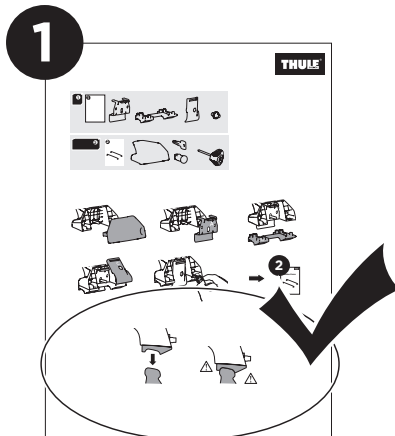

2

> Instructions

Thule Edge Flush Rail
720600

EN Roof mounted load carrier
DE Lastenträger zur Dachmontage
FR Barre de toit
NL Dakdrager
IT Barra portatutto da installare sul tetto
ES Portaequipajes de techo
PT Barra para montagem no tejadilho
SV Takmonterad lasthållare
DK Tagmonteret lastholder
NO Takmontert lasteholder
FI Katolle asennettava teline
ET Katusele paigaldatav katuseraam
LV Uz jumta uzstādāms kravas turētājs
LT Ant stogo tvirtinamas krovinijų laikiklis
PL Uchwyt na bagażnik bazowy montowany na dachu
RU Багажник на крышу
UK Багажник для даху
BG Багажник, монтиран върху покрива
CS Nosič pro montáž na střeche
SK Strešný nosič
SL Nosilec za strešni prtljajnik
HR/BIH Krovni nosač tereta

B

C

D

3

A

B

4

5

Min 700 mm

1

6

7

A

B

8

A