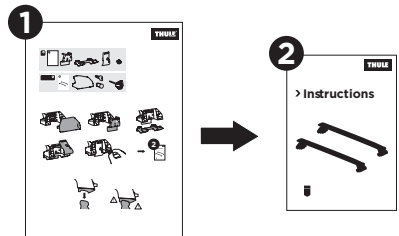

2

> Instructions

Thule Edge Flush Rail
720600

EN Roof mounted load carrier
DE Lastenträger zur Dachmontage
FR Barre de toit
NL Dakdrager
IT Barra portatutto da installare sul tetto
ES Portaequipajes de techo
PT Barra para montagem no tejadilho
SV Takmonterad lasthållare
DK Tagmonteret lastholder
NO Takmontert lasteholder
FI Katolle asennettava teline
ET Katusele paigaldatav katuseraam
LV Uz jumta uzstādāms kravas turētājs
LT Ant stogo tvirtinamas krovinijų laikiklis
PL Uchwyt na bagażnik bazowy montowany na dachu
RU Багажник на крышу
UK Багажник для даху
BG Багажник, монтиран върху покрива
CS Nosič pro montáž na střeche
SK Strešný nosič
SL Nosilec za strešni prtljajnik
HR/BIH Krovni nosač tereta

RO Suport încărcătură montat pe acoperiș
HU Tetőre szerelhető csomagszállító
EL Σχάρα οροφής για μεταφορά φορτίου
TR Araç üstüne bağlanan yük taşıyıcı

ZH 顶置行李架
JA ルーフマウント型ロードキャリア
KO 루프 장착 화물 캐리어
TH โครงยึดของบรรทุกแบบติดตั้งบนหลังคา