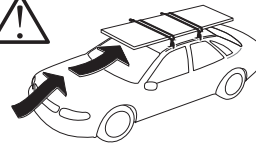

HE מנשא מטען לגג הרכב
AR حامل نقل مثبت على السقف

CITY CRASH

Complies with ISO norm

ISO 11154-E

i

5,5 kg
12.2 lbs

Max 130 km/h
80 Mph

80 km/h
50 Mph