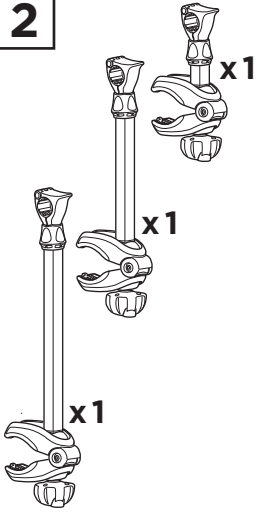

—

**CITY CRASH**

Complies with ISO norm

18,9 kg

**EN** Tow bar-mounted bike carrier  
**DE** Fahrradträger für die Anhängerkupplung  
**FR** Porte-vélos sur boule d'attelage  
**NL** Fietsdrager voor op de trekhaak  
**IT** Portabici da installare sul gancio da traino  
**ES** Portabicicletas de bola de remolque  
**PT** Suporte para bicicleta para engate  
**SV** Dragkroksmonterad cykelhållare  
**DK** Cykelholder, der er monteret på anhængertræk  
**NO** Hengerfestemonteerte lasteholdere  
**FI** Vetokoukkuun kiinnitettävä polkupyöräteline  
**ET** Haakekonsule paigaldatav jalgrattahoidik  
**LV** Uz piekabes āķa uzstādāms velosipēdu turētājs  
**LT** Prie gražulo tvirtinami dviračių laikikliai  
**PL** Bagażnik rowerowy montowany na haku holowniczym  
**RU** Устанавливаемое на фаркопе крепление для велосипедов

**UK** Багажник для велосипедів, що монтується на буксирній штанзі  
**BG** Багажник за велосипеди, монтиран на теглича  
**CS** Nosič jízdních kol s montáží na tažné zařízení  
**SK** Nosič bicyklov s montážou na ťažné zariadenie  
**SL** Prtljažnik za kolesa za na vlečno kljuko  
**HR/BiH** Nosač bicikla koji se postavlja na kuku za vuču  
**RO** Suport pentru bicicletă montat pe bara de tracțiune  
**HU** Vonóhorogra szerelhető kerékpártartó  
**EL** Σχάρα ποδηλάτου κοτσαστόρου  
**TR** Çeki demirine bağlanan bisiklet taşıyıcı  
**HE** حامل אופנים למרכב על הוואגה  
**AR** حامل الدراجة للتثبيت على قضيب العطر  
**ZH** 拖杆安装式托架  
**JA** トウバーマウント型サイクルキャリア  
**KO** 트루바 장착 자전거 캐리어  
**TH** ครองยึดจับจักรยานแบบติดตั้งกับอุปกรณ์ลากพ่วงท้ายรถ

**1**

**A**

**B**

**C**

**D**

**2**

3

x1