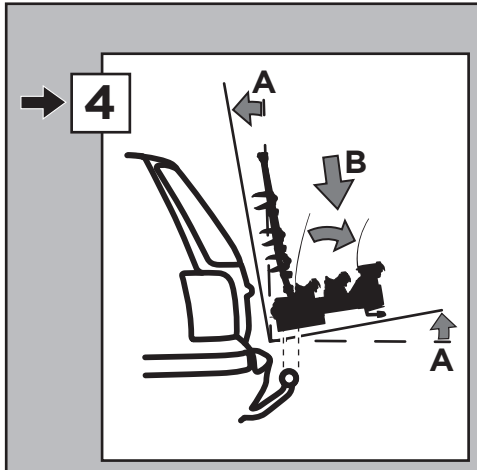

EN Tow bar-mounted bike carrier
DE Fahrradträger für die Anhängerkupplung
FR Porte-vélos sur boule d'attelage
NL Fietsdrager voor op de trekhaak
IT Portabici da installare sul gancio da traino
ES Portabicicletas de bola de remolque
PT Suporte para bicicleta para engate
SV Dragkroksmonterad cykelhållare
DK Cykelholder, der er monteret på anhængertræk
NO Hengerfestemonteerte lasteholdere
FI Vetokoukkuun kiinnitettävä polkupyöräteline
ET Haakekonsule paigaldatav jalgrattahoidik
LV Uz piekabes āķa uzstādāms velosipēdu turētājs
LT Prie gražulo tvirtinami dviračių laikikliai
PL Bagażnik rowerowy montowany na haku holowniczym
RU Устанавливаемое на фаркопе крепление для велосипедов

UK Багажник для велосипедів, що монтується на буксирній штанзі
BG Багажник за велосипеди, монтиран на теглича
CS Nosič jízdních kol s montáží na tažné zařízení
SK Nosič bicyklov s montážou na ťažné zariadenie
SL Prtljažnik za kolesa za na vlečno kljuko
HR/BiH Nosač bicikla koji se postavlja na kuku za vuču
RO Suport pentru bicicletă montat pe bara de tracțiune
HU Vonóhorogra szerelhető kerékpártartó
EL Σχάρα ποδηλάτου κοτσαστόρου
TR Çeki demirine bağlanan bisiklet taşıyıcı
HE حامل אופנים למרכב על הוואגה
AR حامل الدراجة للتثبيت على قضيب العطر
ZH 拖杆安装式托架
JA トウバーマウント型サイクルキャリア
KO 트루바 장착 자전거 캐리어
TH ครองยึดจับจักรยานแบบติดตั้งกับอุปกรณ์ลากพ่วงท้ายรถ