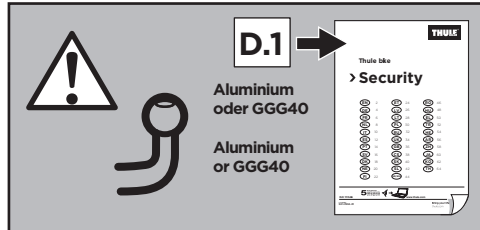

EN Tow bar-mounted bike carrier
DE Fahrradträger für die Anhängerkupplung
FR Porte-vélos sur boule d'attelage
NL Fietsdrager voor op de trekhaak
IT Portabici da installare sul gancio da traino
ES Portabicicletas de bola de remolque
PT Suporte para bicicleta para engate
SV Dragkroksmonterad cykelhållare
DK Cykelholder, der er monteret på anhængertræk
NO Hengerfestemonteerte lasteholdere
FI Vetokoukkuun kiinnitettävä polkupyöräteline
ET Haakekonsule paigaldatav jalgrattahoidik
LV Uz piekabes āķa uzstādāms velosipēdu turētājs
LT Prie gražulo tvirtinami dviračių laikikliai
PL Bagażnik rowerowy montowany na haku holowniczym
RU Устанавливаемое на фаркопе крепление для велосипедов

UK Багажник для велосипедів, що монтується на буксирній штанзі
BG Багажник за велосипеди, монтиран на теглича
CS Nosič jízdních kol s montáží na tažné zařízení
SK Nosič bicyklov s montážou na ťažné zariadenie
SL Prtljažnik za kolesa za na vlečno kljuko
HR/BiH Nosač bicikla koji se postavlja na kuku za vuču
RO Suport pentru bicicletă montat pe bara de tracțiune
HU Vonóhorogra szerelhető kerékpártartó
EL Σχάρα ποδηλάτου κοτσαστόρου
TR Çeki demirine bağlanan bisiklet taşıyıcı
HE حامل אופנים למרכב על הוואגה
AR حامل الدراجة للتثبيت على قضيب العطر
ZH 拖杆安装式托架
JA トウバーマウント型サイクルキャリア
KO 트루바 장착 자전거 캐리어
TH ครองยึดจับจักรยานแบบติดตั้งกับอุปกรณ์ลากพ่วงท้ายรถ