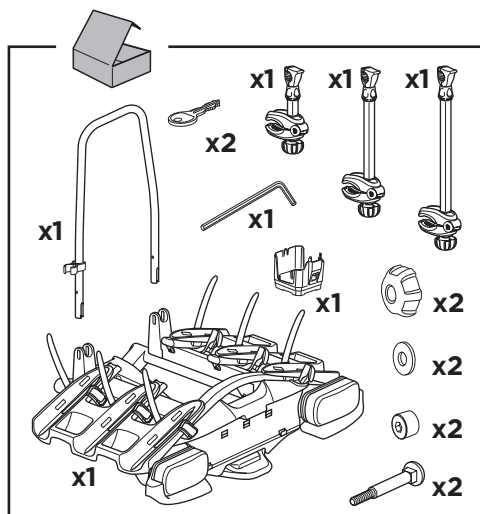

—

**CITY CRASH**

Complies with ISO norm

18,9 kg

**EN** Tow bar-mounted bike carrier  
**DE** Fahrradträger für die Anhängerkupplung  
**FR** Porte-vélos sur boule d'attelage  
**NL** Fietsdrager voor op de trekhaak  
**IT** Portabici da installare sul gancio da traino  
**ES** Portabicicletas de bola de remolque  
**PT** Suporte para bicicleta para engate  
**SV** Dragkroksmonterad cykelhållare  
**DK** Cykelholder, der er monteret på anhængertræk  
**NO** Hengerfestemonteerte lasteholdere  
**FI** Vetokoukkuun kiinnitettävä polkupyöräteline  
**ET** Haakekonsule paigaldatav jalgrattahoidik  
**LV** Uz piekabes āķa uzstādāms velosipēdu turētājs  
**LT** Prie gražulo tvirtinami dviračių laikikliai  
**PL** Bagażnik rowerowy montowany na haku holowniczym  
**RU** Устанавливаемое на фаркопе крепление для велосипедов

**UK** Багажник для велосипедів, що монтується на буксирній штанзі  
**BG** Багажник за велосипеди, монтиран на теглича  
**CS** Nosič jízdních kol s montáží na tažné zařízení  
**SK** Nosič bicyklov s montážou na ťažné zariadenie  
**SL** Prtljažnik za kolesa za na vlečno kljuko  
**HR/BiH** Nosač bicikla koji se postavlja na kuku za vuču  
**RO** Suport pentru bicicletă montat pe bara de tracțiune  
**HU** Vonóhorogra szerelhető kerékpártartó  
**EL** Σχάρα ποδηλάτου κοτσαστόρου  
**TR** Çeki demirine bağlanan bisiklet taşıyıcı  
**HE** حامل אופנים למרכב על הוואגה  
**AR** حامل الدراجة للتثبيت على قضيب العطر  
**ZH** 拖杆安装式托架  
**JA** トウバーマウント型サイクルキャリア  
**KO** 트루바 장착 자전거 캐리어  
**TH** ครองยึดจับจักรยานแบบติดตั้งกับอุปกรณ์ลากพ่วงท้ายรถ