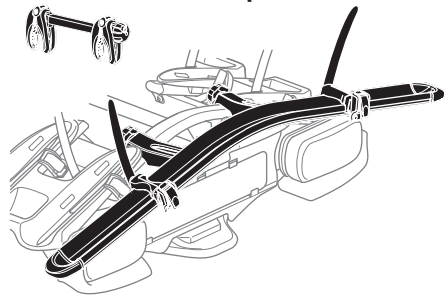

9261

**Vierte Fahrrad Adapter
4th Bike Adapter**