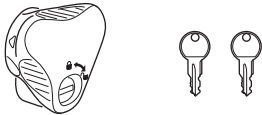

HU Tartozékok

TH อุปกรณ์เสริม

9771

Wandhalter  
Wall Hanger

9772

Felgenadapter  
Road Bike Adapter

528

AcuTight Drehknopf mit  
Drehmomentbegrenzer  
AcuTight Torque Limiter Knob