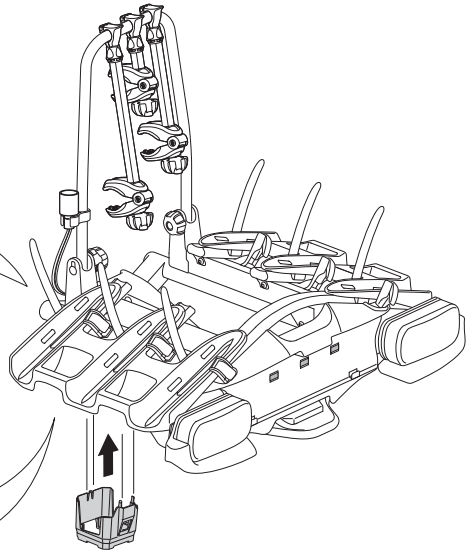

—

**CITY CRASH**

Complies with ISO norm

18,9 kg

**EN** Tow bar-mounted bike carrier  
**DE** Fahrradträger für die Anhängerkupplung  
**FR** Porte-vélos sur boule d'attelage  
**NL** Fietsdrager voor op de trekhaak  
**IT** Portabici da installare sul gancio da traino  
**ES** Portabicicletas de bola de remolque  
**PT** Suporte para bicicleta para engate  
**SV** Dragkroksmonterad cykelhållare  
**DK** Cykelholder, der er monteret på anhængertræk  
**NO** Hengerfestemonteerte lasteholdere  
**FI** Vetokoukkuun kiinnitettävä polkupyöräteline  
**ET** Haakekonsule paigaldatav jalgrattahoidik  
**LV** Uz piekabes āķa uzstādāms velosipēdu turētājs  
**LT** Prie gražulo tvirtinami dviračių laikikliai  
**PL** Bagażnik rowerowy montowany na haku holowniczym  
**RU** Устанавливаемое на фаркопе крепление для велосипедов

**1**

**A**

**B**

**C**

**D**

**2**

3

x1