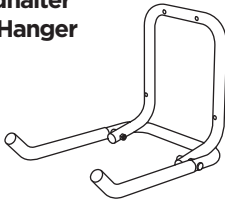

HU Tartozékok

TH อุปกรณ์เสริม

9771

Wandhalter  
Wall Hanger

9772

Felgenadapter  
Road Bike Adapter

528

AcuTight Drehknopf mit  
Drehmomentbegrenzer  
AcuTight Torque Limiter Knob