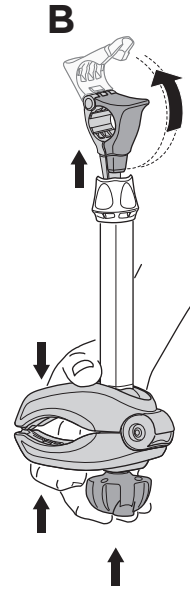

—

**CITY CRASH**

Complies with ISO norm

18,9 kg

**EN** Tow bar-mounted bike carrier  
**DE** Fahrradträger für die Anhängerkupplung  
**FR** Porte-vélos sur boule d'attelage  
**NL** Fietsdrager voor op de trekhaak  
**IT** Portabici da installare sul gancio da traino  
**ES** Portabicicletas de bola de remolque  
**PT** Suporte para bicicleta para engate  
**SV** Dragkroksmonterad cykelhållare  
**DK** Cykelholder, der er monteret på anhængertræk  
**NO** Hengerfestemonteerte lasteholdere  
**FI** Vetokoukkuun kiinnitettävä polkupyöräteline  
**ET** Haakekonsule paigaldatav jalgrattahoidik  
**LV** Uz piekabes āķa uzstādāms velosipēdu turētājs  
**LT** Prie gražulo tvirtinami dviračių laikikliai  
**PL** Bagażnik rowerowy montowany na haku holowniczym  
**RU** Устанавливаемое на фаркопе крепление для велосипедов

**i**

Stützlast beachten  
Note towball capacity

\*  
Min  
ø28,5mm

 = **max 25 kg**

926: 19,0 kg

927: 18,9 kg

Max ↓

50 kg	19,0 kg	Max 31 kg	2,8 kg	Max 28,2 kg
60 kg		Max 41 kg		Max 38,2 kg
65 kg		Max 46 kg		Max 43,2 kg
70 kg		Max 51 kg		Max 48,2 kg
75 kg		Max 56 kg		Max 53,2 kg
80 kg		Max 60 kg		Max 58,2 kg*
>85 kg		Max 60 kg		Max 60 kg*

**1**

**A**

**B**

**C**

**D**

**2**

3

x1