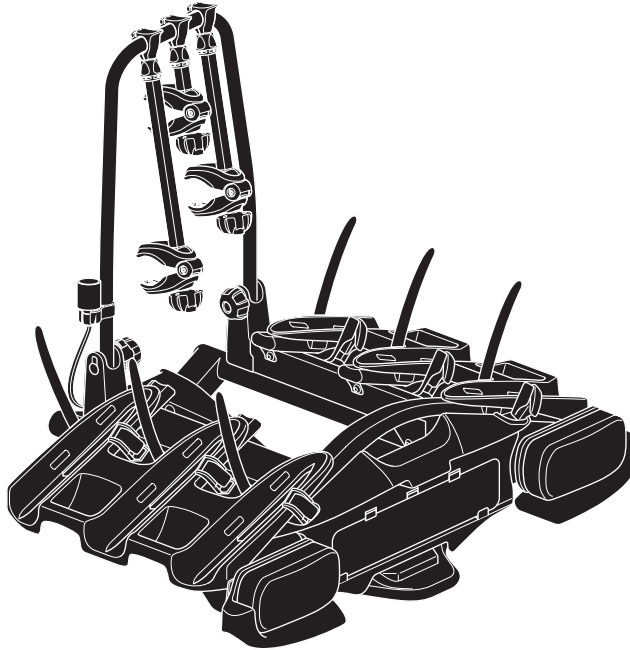

# Thule VeloCompact 926, 927

## > Instructions

Max  
25 kg

Max  
60 kg

926000

**CITY CRASH**

Complies with ISO norm

19,0 kg

927000

—

**CITY CRASH**

Complies with ISO norm

18,9 kg

**EN** Tow bar-mounted bike carrier  
**DE** Fahrradträger für die Anhängerkupplung  
**FR** Porte-vélos sur boule d'attelage  
**NL** Fietsdrager voor op de trekhaak  
**IT** Portabici da installare sul gancio da traino  
**ES** Portabicicletas de bola de remolque  
**PT** Suporte para bicicleta para engate  
**SV** Dragkroksmonterad cykelhållare  
**DK** Cykelholder, der er monteret på anhængertræk  
**NO** Hengerfestemonteerte lasteholdere  
**FI** Vetokoukkuun kiinnitettävä polkupyöräteline  
**ET** Haakekonsule paigaldatav jalgrattahoidik  
**LV** Uz piekabes āķa uzstādāms velosipēdu turētājs  
**LT** Prie gražulo tvirtinami dviračių laikikliai  
**PL** Bagażnik rowerowy montowany na haku holowniczym  
**RU** Устанавливаемое на фаркопе крепление для велосипедов

**UK** Багажник для велосипедів, що монтується на буксирній штанзі  
**BG** Багажник за велосипеди, монтиран на теглича  
**CS** Nosič jízdních kol s montáží na tažné zařízení  
**SK** Nosič bicyklov s montážou na ťažné zariadenie  
**SL** Prtljažnik za kolesa za na vlečno kljuko  
**HR/BiH** Nosač bicikla koji se postavlja na kuku za vuču  
**RO** Suport pentru bicicletă montat pe bara de tracțiune  
**HU** Vonóhorogra szerelhető kerékpártartó  
**EL** Σχάρα ποδηλάτου κοτσαστόρου  
**TR** Çeki demirine bağlanan bisiklet taşıyıcı  
**HE** حامل אופנים למרכב על הוואגה  
**AR** حامل الدراجة للتثبيت على قضيب العطر  
**ZH** 拖杆安装式托架  
**JA** トウバーマウント型サイクルキャリア  
**KO** 트루바 장착 자전거 캐리어  
**TH** ครองยึดจับจักรยานแบบติดตั้งกับอุปกรณ์ลากพ่วงท้ายรถ