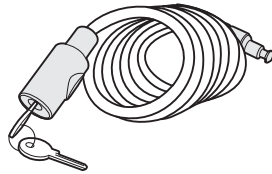

538

Kabelschloss
Locking wire