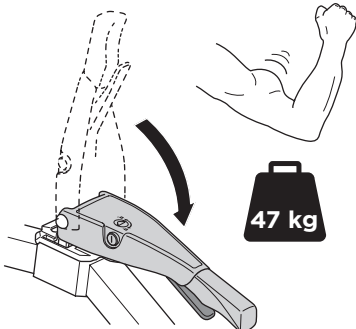

# > Instructions

				 <b>Max 60 kg</b>	 <b>Max 30 kg</b>
917000		 	<b>CITY CRASH</b> Complies with ISO norm	 <b>18,7 kg</b>	
918000		—	<b>CITY CRASH</b> Complies with ISO norm	 <b>18,4 kg</b>	

**EN** Tow bar-mounted bike carrier  
**DE** Fahrradträger für die Anhängerkupplung  
**FR** Porte-vélos sur boule d'attelage  
**NL** Fietsdrager voor op de trekhaak  
**IT** Portabicicli da installare sul gancio da traino  
**ES** Portabicicletas de bola de remolque  
**PT** Suporte para bicicleta para engate  
**SV** Dragkroksmonterad cykelhållare  
**DK** Cykelholder, der er monteret på anhængertræk  
**NO** Hengerfestemonteerte lasteholdere  
**FI** Vetokoukkuun kiinnitettävä polkupyöräteline  
**ET** Haakekonksule paigaldatav jalgrattahoidik  
**LV** Uz piekabes āķa uzstādāms velosipēdu turētājs  
**LT** Prie gražulo tvirtinami dviračių laikikliai  
**PL** Bagażnik rowerowy montowany na haku holowniczym  
**RU** Устанавливаемое на фаркопе крепление для велосипедов

**i**

**Stützlast beachten**  
**Note towball capacity**

 = **max 30 kg**

 **917: 18,7 kg**  
**918: 18,4 kg**

<b>Max</b> ↓  x kg	  <b>18,7 kg</b>	 x 2
<b>40 kg</b>		<b>Max 21,3 kg</b>
<b>50 kg</b>		<b>Max 31,3 kg</b>
<b>60 kg</b>		<b>Max 41,3 kg</b>
<b>70 kg</b>		<b>Max 51,3 kg</b>
<b>&gt;80 kg</b>		<b>Max 60 kg</b>

**1**

**2**

5a

4b

4b

5b

6

A

B

C

D

7

918: 7-pin

917: 13-pin

B 90°

Not ok