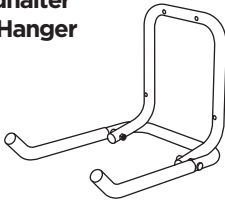

RO Accesorii

KO 액세서리

SV Tillbehör

RU Аксессуары

HU Tartozékok

TH อุปกรณ์เสริม

9771

Wandhalter  
Wall Hanger