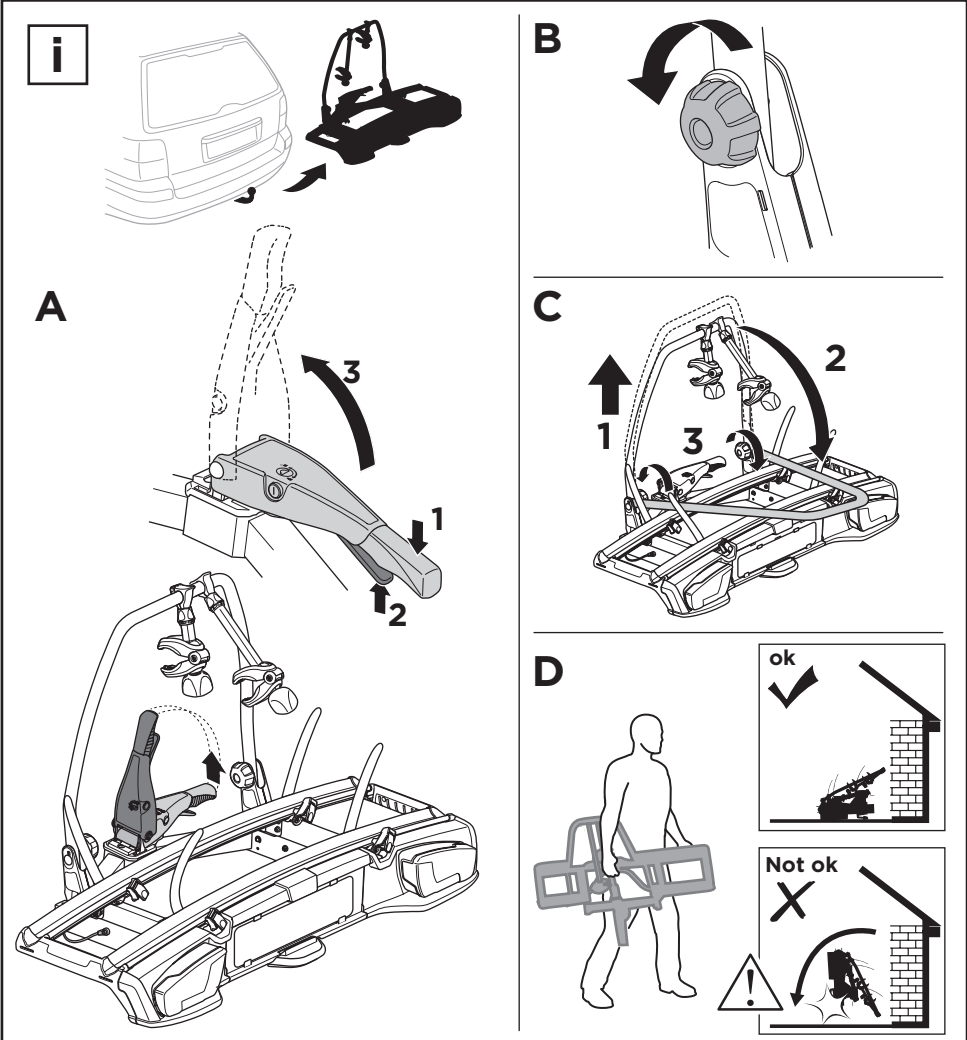

Laderampe  
Loading aid

9173

Transportrad  
Transport wheel

9171

BackSpace Box

i

EN Accessories

DK Tilbehør