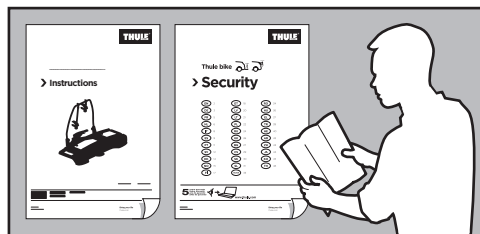

EN Tow bar-mounted bike carrier
DE Fahrradträger für die Anhängerkupplung
FR Porte-vélos sur boule d'attelage
NL Fietsdrager voor op de trekhaak
IT Portabicicli da installare sul gancio da traino
ES Portabicicletas de bola de remolque
PT Suporte para bicicleta para engate
SV Dragkroksmonterad cykelhållare
DK Cykelholder, der er monteret på anhængertræk
NO Hengerfestemonteerte lasteholdere
FI Vetokoukkuun kiinnitettävä polkupyöräteline
ET Haakekonksule paigaldatav jalgrattahoidik
LV Uz piekabes āķa uzstādāms velosipēdu turētājs
LT Prie gražulo tvirtinami dviračių laikikliai
PL Bagażnik rowerowy montowany na haku holowniczym
RU Устанавливаемое на фаркопе крепление для велосипедов

UK Багажник для велосипедів, що монтується на буксирній штанзі
BG Багажник за велосипеди, монтиран на теглича
CS Nosič jízdních kol s montáží na tažné zařízení
SK Nosič bicyklov s montážou na ťažné zariadenie
SL Prtljažnik za kolesa za na vlečno kljuko
HR/BIH Nosač bicikla koji se postavlja na kuku za vuču
RO Suport pentru bicicletă montat pe bara de tracțiune
HU Vonóhorogra szerelhető kerékpártartó
EL Σύγκρα ποδηλάτου κοτσοδόρου
TR Çeki demirine bağlanan bisiklet taşıyıcı
HE המגן אופניים לרכיב על קציב הפטר
AR حامل الدراجة للتركيب على قضيب الفطر
ZH 拖杆安装式托架
JA トウバーマウント型サイクルキャリア
KO 트루바 장착 자전거 캐리어
TH ครงยึดจับจักรยานแบบติดตั้งกับอุปกรณ์ลากพ่วงท้ายรถ