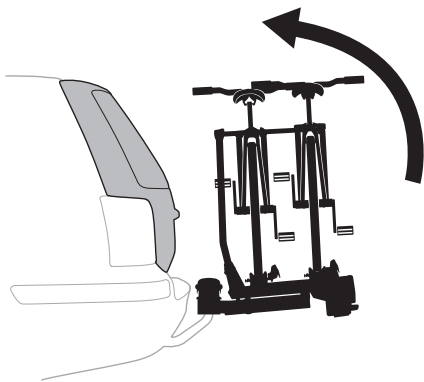

Laderampe  
Loading aid

9173

Transportrad  
Transport wheel

9171

BackSpace Box

i

EN Accessories

DK Tilbehør