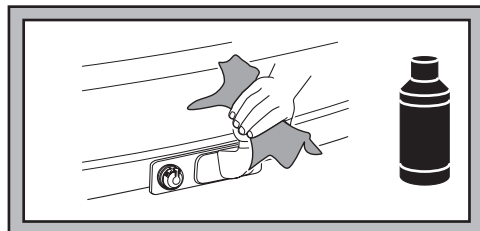

EN Tow bar-mounted bike carrier
DE Fahrradträger für die Anhängerkupplung
FR Porte-vélos sur boule d'attelage
NL Fietsdrager voor op de trekhaak
IT Portabicicli da installare sul gancio da traino
ES Portabicicletas de bola de remolque
PT Suporte para bicicleta para engate
SV Dragkroksmonterad cykelhållare
DK Cykelholder, der er monteret på anhængertræk
NO Hengerfestemonteerte lasteholdere
FI Vetokoukkuun kiinnitettävä polkupyöräteline
ET Haakekonksule paigaldatav jalgrattahoidik
LV Uz piekabes āķa uzstādāms velosipēdu turētājs
LT Prie gražulo tvirtinami dviračių laikikliai
PL Bagażnik rowerowy montowany na haku holowniczym
RU Устанавливаемое на фаркопе крепление для велосипедов

UK Багажник для велосипедів, що монтується на буксирній штанзі
BG Багажник за велосипеди, монтиран на теглича
CS Nosič jízdních kol s montáží na tažné zařízení
SK Nosič bicyklov s montážou na ťažné zariadenie
SL Prtljažnik za kolesa za na vlečno kljuko
HR/BIH Nosač bicikla koji se postavlja na kuku za vuču
RO Suport pentru bicicletă montat pe bara de tracțiune
HU Vonóhorogra szerelhető kerékpártartó
EL Σύγκρα ποδηλάτου κοτσοδόρου
TR Çeki demirine bağlanan bisiklet taşıyıcı
HE המגן אופניים לרכיב על קציב הפטר
AR حامل الدراجة للتركيب على قضيب الفطر
ZH 拖杆安装式托架
JA トウバーマウント型サイクルキャリア
KO 트루바 장착 자전거 캐리어
TH ครงยึดจับจักรยานแบบติดตั้งกับอุปกรณ์ลากพ่วงท้ายรถ