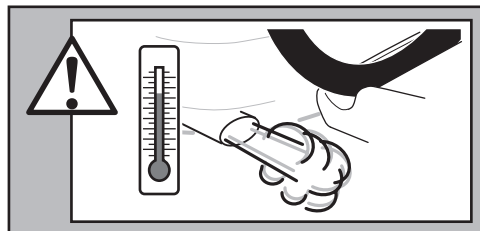

EN Tow bar-mounted bike carrier
DE Fahrradträger für die Anhängerkupplung
FR Porte-vélos sur boule d'attelage
NL Fietsdrager voor op de trekhaak
IT Portabicicli da installare sul gancio da traino
ES Portabicicletas de bola de remolque
PT Suporte para bicicleta para engate
SV Dragkroksmonterad cykelhållare
DK Cykelholder, der er monteret på anhængertræk
NO Hengerfestemonteerte lasteholdere
FI Vetokoukkuun kiinnitettävä polkupyöräteline
ET Haakekonksule paigaldatav jalgrattahoidik
LV Uz piekabes āķa uzstādāms velosipēdu turētājs
LT Prie gražulo tvirtinami dviračių laikikliai
PL Bagażnik rowerowy montowany na haku holowniczym
RU Устанавливаемое на фаркопе крепление для велосипедов

UK Багажник для велосипедів, що монтується на буксирній штанзі
BG Багажник за велосипеди, монтиран на теглича
CS Nosič jízdních kol s montáží na tažné zařízení
SK Nosič bicyklov s montážou na ťažné zariadenie
SL Prtljažnik za kolesa za na vlečno kljuko
HR/BIH Nosač bicikla koji se postavlja na kuku za vuču
RO Suport pentru bicicletă montat pe bara de tracțiune
HU Vonóhorogra szerelhető kerékpártartó
EL Σύγκρα ποδηλάτου κοτσοδόρου
TR Çeki demirine bağlanan bisiklet taşıyıcı
HE המגן אופניים לרכיב על קציב הפטר
AR حامل الدراجة للتركيب على قضيب الفطر
ZH 拖杆安装式托架
JA トウバーマウント型サイクルキャリア
KO 트루바 장착 자전거 캐리어
TH ครงยึดจับจักรยานแบบติดตั้งกับอุปกรณ์ลากพ่วงท้ายรถ