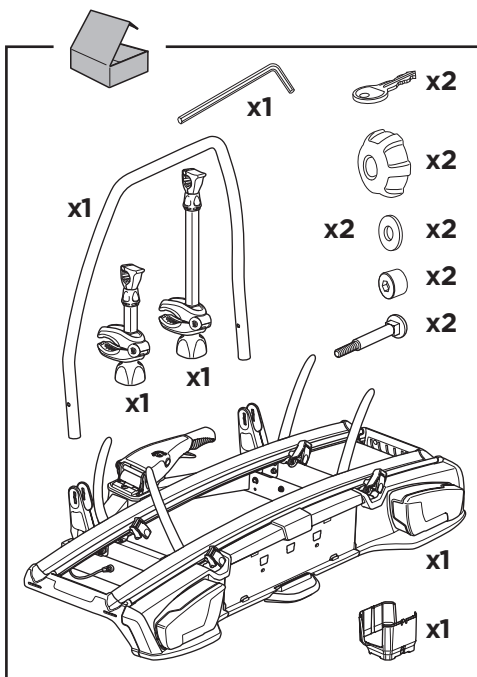

EN Tow bar-mounted bike carrier
DE Fahrradträger für die Anhängerkupplung
FR Porte-vélos sur boule d'attelage
NL Fietsdrager voor op de trekhaak
IT Portabicicli da installare sul gancio da traino
ES Portabicicletas de bola de remolque
PT Suporte para bicicleta para engate
SV Dragkroksmonterad cykelhållare
DK Cykelholder, der er monteret på anhængertræk
NO Hengerfestemonteerte lasteholdere
FI Vetokoukkuun kiinnitettävä polkupyöräteline
ET Haakekonksule paigaldatav jalgrattahoidik
LV Uz piekabes āķa uzstādāms velosipēdu turētājs
LT Prie gražulo tvirtinami dviračių laikikliai
PL Bagażnik rowerowy montowany na haku holowniczym
RU Устанавливаемое на фаркопе крепление для велосипедов

UK Багажник для велосипедів, що монтується на буксирній штанзі
BG Багажник за велосипеди, монтиран на теглича
CS Nosič jízdních kol s montáží na tažné zařízení
SK Nosič bicyklov s montážou na ťažné zariadenie
SL Prtljažnik za kolesa za na vlečno kljuko
HR/BIH Nosač bicikla koji se postavlja na kuku za vuču
RO Suport pentru bicicletă montat pe bara de tracțiune
HU Vonóhorogra szerelhető kerékpártartó
EL Σύγκρα ποδηλάτου κοτσοδόρου
TR Çeki demirine bağlanan bisiklet taşıyıcı
HE המגן אופניים לרכיב על קציב הפטר
AR حامل الدراجة للتركيب على قضيب الفطر
ZH 拖杆安装式托架
JA トウバーマウント型サイクルキャリア
KO 트루바 장착 자전거 캐리어
TH ครงยึดจับจักรยานแบบติดตั้งกับอุปกรณ์ลากพ่วงท้ายรถ