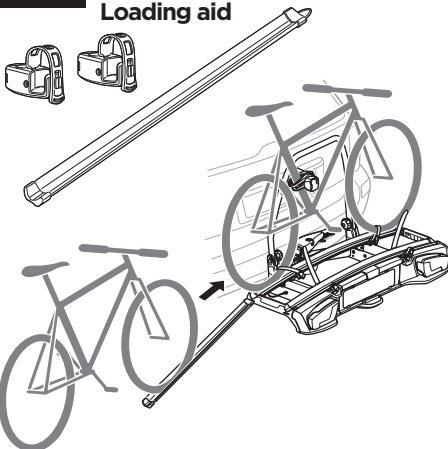

EN Accessories

FR Accessoires

DE Zubehör

NL Accessoires

9172

Laderampe
Loading aid