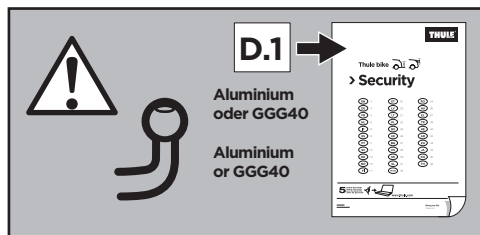

EN Tow bar-mounted bike carrier
DE Fahrradträger für die Anhängerkupplung
FR Porte-vélos sur boule d'attelage
NL Fietsdrager voor op de trekhaak
IT Portabicicli da installare sul gancio da traino
ES Portabicicletas de bola de remolque
PT Suporte para bicicleta para engate
SV Dragkroksmonterad cykelhållare
DK Cykelholder, der er monteret på anhængertræk
NO Hengerfestemonteerte lasteholdere
FI Vetokoukkuun kiinnitettävä polkupyöräteline
ET Haakekonksule paigaldatav jalgrattahoidik
LV Uz piekabes āķa uzstādāms velosipēdu turētājs
LT Prie gražulo tvirtinami dviračių laikikliai
PL Bagażnik rowerowy montowany na haku holowniczym
RU Устанавливаемое на фаркопе крепление для велосипедов

UK Багажник для велосипедів, що монтується на буксирній штанзі
BG Багажник за велосипеди, монтиран на теглича
CS Nosič jízdních kol s montáží na tažné zařízení
SK Nosič bicyklov s montážou na ťažné zariadenie
SL Prtljažnik za kolesa za na vlečno kljuko
HR/BIH Nosač bicikla koji se postavlja na kuku za vuču
RO Suport pentru bicicletă montat pe bara de tracțiune
HU Vonóhorogra szerelhető kerékpártartó
EL Σύγκρα ποδηλάτου κοτσοδόρου
TR Çeki demirine bağlanan bisiklet taşıyıcı
HE המגן אופניים לרכיב על קציב הפטר
AR حامل الدراجة للتركيب على قضيب الفطر
ZH 拖杆安装式托架
JA トウバーマウント型サイクルキャリア
KO 트루바 장착 자전거 캐리어
TH ครงยึดจับจักรยานแบบติดตั้งกับอุปกรณ์ลากพ่วงท้ายรถ