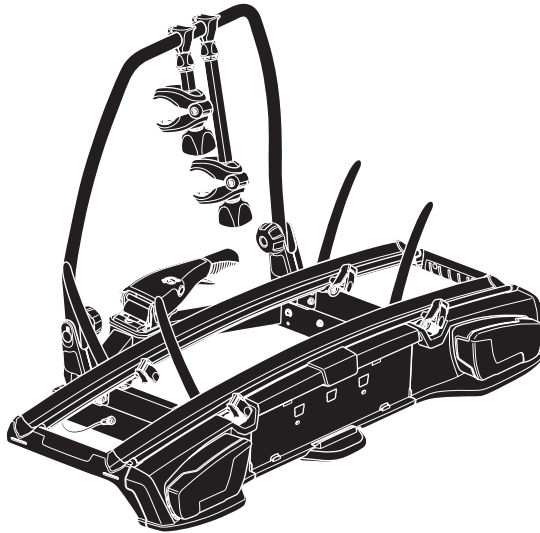

# Thule VeloSpace 917, 918

# > Instructions

				 <b>Max 60 kg</b>	 <b>Max 30 kg</b>
917000		 	<b>CITY CRASH</b> Complies with ISO norm	 <b>18,7 kg</b>	
918000		—	<b>CITY CRASH</b> Complies with ISO norm	 <b>18,4 kg</b>	

**EN** Tow bar-mounted bike carrier  
**DE** Fahrradträger für die Anhängerkupplung  
**FR** Porte-vélos sur boule d'attelage  
**NL** Fietsdrager voor op de trekhaak  
**IT** Portabicicli da installare sul gancio da traino  
**ES** Portabicicletas de bola de remolque  
**PT** Suporte para bicicleta para engate  
**SV** Dragkroksmonterad cykelhållare  
**DK** Cykelholder, der er monteret på anhængertræk  
**NO** Hengerfestemonteerte lasteholdere  
**FI** Vetokoukkuun kiinnitettävä polkupyöräteline  
**ET** Haakekonksule paigaldatav jalgrattahoidik  
**LV** Uz piekabes āķa uzstādāms velosipēdu turētājs  
**LT** Prie gražulo tvirtinami dviračių laikikliai  
**PL** Bagażnik rowerowy montowany na haku holowniczym  
**RU** Устанавливаемое на фаркопе крепление для велосипедов

**UK** Багажник для велосипедів, що монтується на буксирній штанзі  
**BG** Багажник за велосипеди, монтиран на теглича  
**CS** Nosič jízdních kol s montáží na tažné zařízení  
**SK** Nosič bicyklov s montážou na ťažné zariadenie  
**SL** Prtljažnik za kolesa za na vlečno kljuko  
**HR/BIH** Nosač bicikla koji se postavlja na kuku za vuču  
**RO** Suport pentru bicicletă montat pe bara de tracțiune  
**HU** Vonóhorogra szerelhető kerékpártartó  
**EL** Σύγκρα ποδηλάτου κοτσοδόρου  
**TR** Çeki demirine bağlanan bisiklet taşıyıcı  
**HE** המגן אופניים לרכיב על קציב הפטר  
**AR** حامل الدراجة للتركيب على قضيب الفطر  
**ZH** 拖杆安装式托架  
**JA** トウバーマウント型サイクルキャリア  
**KO** 트루바 장착 자전거 캐리어  
**TH** ครงยึดจับจักรยานแบบติดตั้งกับอุปกรณ์ลากพ่วงท้ายรถ