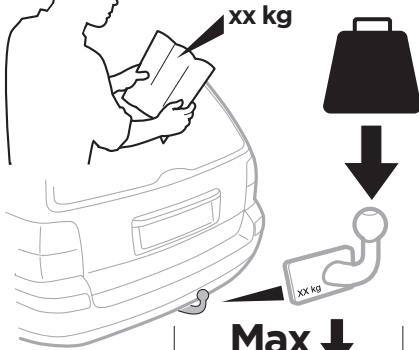

i

Stützlast beachten
Note towball capacity