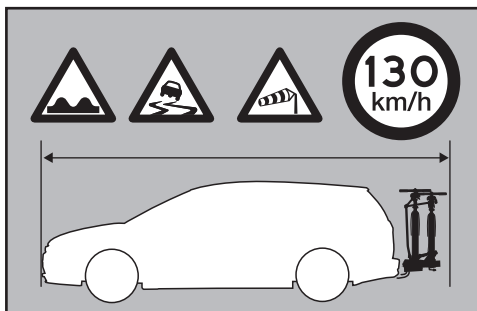

EN Tow bar-mounted bike carrier
DE Fahrradträger für die Anhängerkupplung
FR Porte-vélos sur boule d'attelage
NL Fietsdrager voor op de trekhaak
IT Portabicicli da installare sul gancio da traino
ES Portabicicletas de bola de remolque
PT Suporte para bicicleta para engate
SV Dragkroksmonterad cykelhållare
DK Cykelholder, der er monteret på anhængertræk
NO Hengerfestemonteerte lasteholdere
FI Vetokoukkuun kiinnitettävä polkupyöräteline
ET Haakekonksule paigaldatav jalgrattahoidik
LV Uz piekabes āķa uzstādāms velosipēdu turētājs
LT Prie gražulo tvirtinami dviračių laikikliai
PL Bagażnik rowerowy montowany na haku holowniczym
RU Устанавливаемое на фаркопе крепление для велосипедов

UK Багажник для велосипедів, що монтується на буксирній штанзі
BG Багажник за велосипеди, монтиран на теглича
CS Nosič jízdních kol s montáží na tažné zařízení
SK Nosič bicyklov s montážou na ťažné zariadenie
SL Prtljažnik za kolesa za na vlečno kljuko
HR/BIH Nosač bicikla koji se postavlja na kuku za vuču
RO Suport pentru bicicletă montat pe bara de tracțiune
HU Vonóhorogra szerelhető kerékpártartó
EL Σύγκρα ποδηλάτου κοτσοδόρου
TR Çeki demirine bağlanan bisiklet taşıyıcı
HE המגן אופניים לרכיב על קציב הפטר
AR حامل الدراجة للتركيب على قضيب الفطر
ZH 拖杆安装式托架
JA トウバーマウント型サイクルキャリア
KO 트루바 장착 자전거 캐리어
TH ครงยึดจับจักรยานแบบติดตั้งกับอุปกรณ์ลากพ่วงท้ายรถ