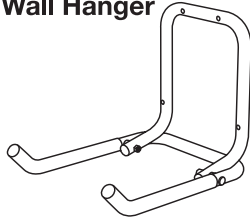

KO 액세서리

TH อุปกรณ์เสริม

9771 Wall Hanger

982 Bike Frame Adapter

Thule One-Key System

544  (x4)

596  (x6)

588  (x8)