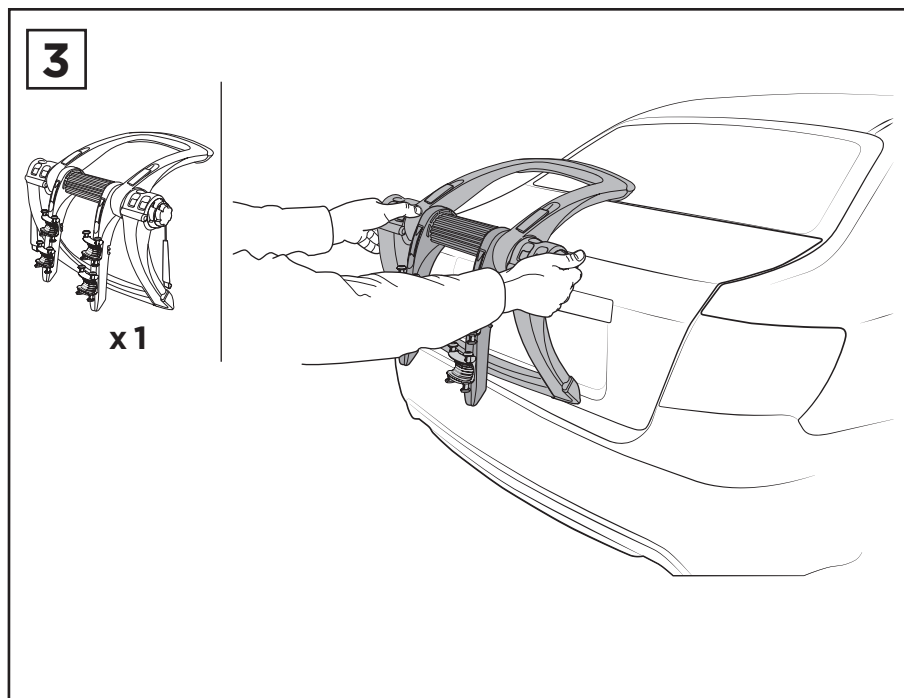

EN Rear door-mounted bike carrier
DE Heckklappen-Fahrradträger
FR Porte-vélos sur le hayon arrière
NL Fietsdrager voor op de achterklep
IT Portabicicli da installare sul portellone posteriore
ES Portabicicletas de portón trasero
PT Suporte para bicicleta para tampa traseira
SV Bakluckemonterad cykelhållare
DK Cykelholder, der er monteret på bagklap
NO Bakdørmonterte lasteholdere
FI Tavaratilan oveen kiinnitettävä polkupyöräteline
ET Tagaluugile paigaldatav jalgrattahoidik
LV Uz aizmugurējām durvīm uzstādāms velosipēdu turētājs
LT Prie galinių durelių tvirtinami dviračių laikikliai
PL Bagażnik rowerowy montowany na tylnych drzwiach
RU Устанавливаемое на задней двери крепление для велосипедов

UK Багажник для велосипедів, що монтується на задніх дверцятах
BG Багажник за велосипеди, монтиран на задната врата
CS Nosič jízdních kol s montáží na zadní dveře
SK Nosič bicyklov s montážou na zadné dvere
SL Prtljažnik za kolesa za na zadnja vrata vozila
HR/BIH Nosač bicikla koji se postavlja na vrata prtljažnika
RO Suport pentru bicicletă montat pe ușa din spate
HU Hátsó ajtóra szerelhető kerékpártartó
EL Σχάρα ποδηλάτου πίσω πόρτας
TR Araç arkasına bağlanan bisiklet taşıyıcı
承载自行车的后备箱门架
后后备箱安装托架
JA リアドアマウント型サイクルキャリア
KO 뒷문 장착 자전거 캐리어
TH โครงยึดจับจักรยานแบบติดตั้งกับประตูท้ายรถ

HE
AR