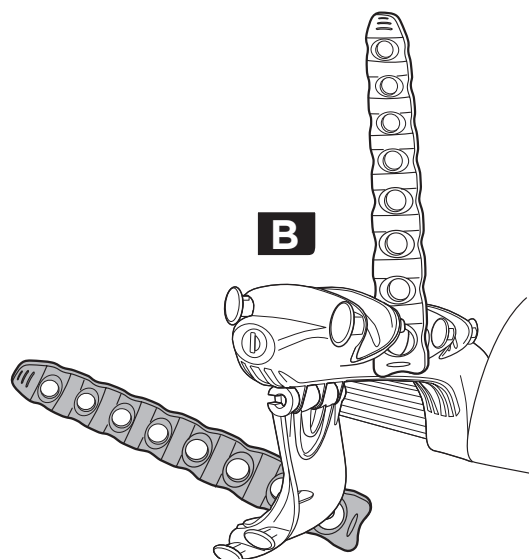

11

991000 x 6
992000 x 9