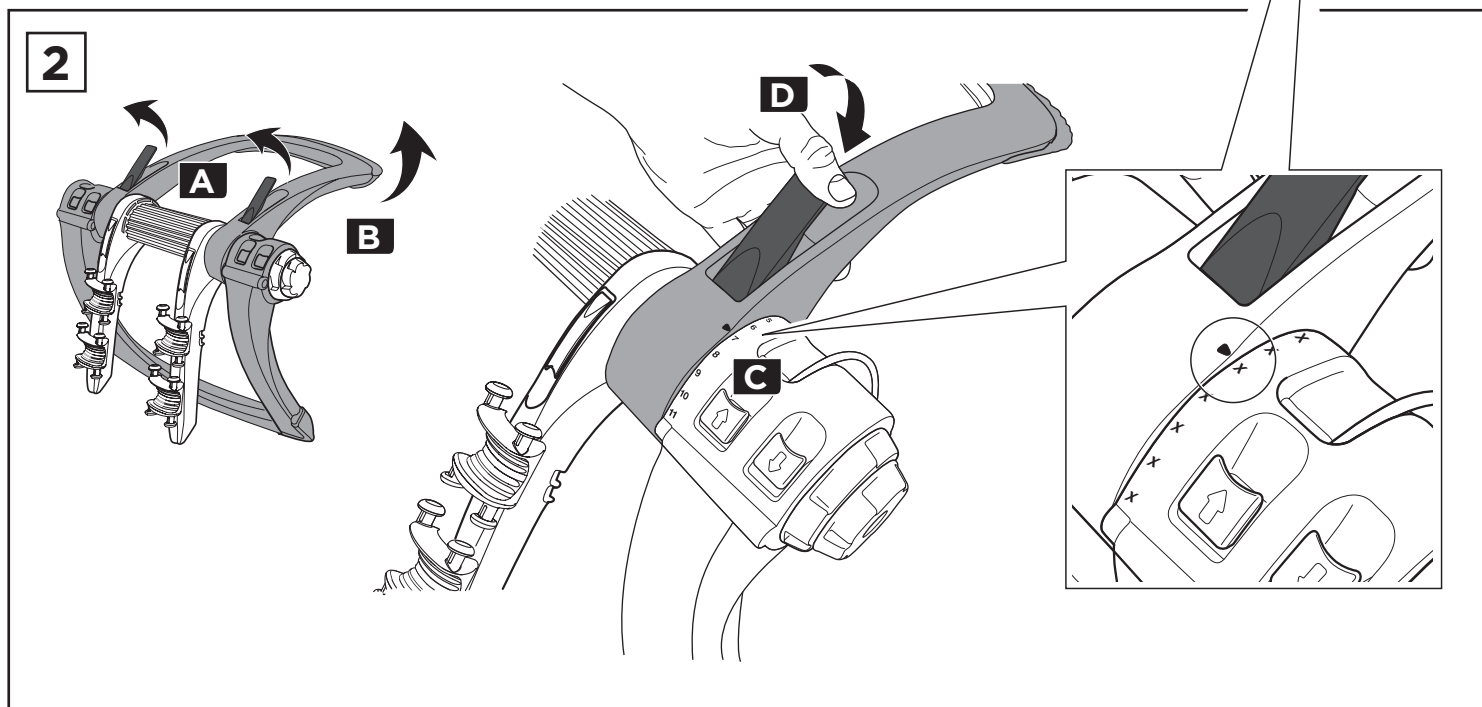

EN Rear door-mounted bike carrier
DE Heckklappen-Fahrradträger
FR Porte-vélos sur le hayon arrière
NL Fietsdrager voor op de achterklep
IT Portabicicli da installare sul portellone posteriore
ES Portabicicletas de portón trasero
PT Suporte para bicicleta para tampa traseira
SV Bakluckemonterad cykelhållare
DK Cykelholder, der er monteret på bagklap
NO Bakdørmonterte lasteholdere
FI Tavaratilan oveen kiinnitettävä polkupyöräteline
ET Tagaluugile paigaldatav jalgrattahoidik
LV Uz aizmugurējām durvīm uzstādāms velosipēdu turētājs
LT Prie galinių durelių tvirtinami dviračių laikikliai
PL Bagażnik rowerowy montowany na tylnych drzwiach
RU Устанавливаемое на задней двери крепление для велосипедов

UK Багажник для велосипедів, що монтується на задніх дверцятах
BG Багажник за велосипеди, монтиран на задната врата
CS Nosič jízdních kol s montáží na zadní dveře
SK Nosič bicyklov s montážou na zadné dvere
SL Prtljažnik za kolesa za na zadnja vrata vozila
HR/BIH Nosač bicikla koji se postavlja na vrata prtljažnika
RO Suport pentru bicicletă montat pe ușa din spate
HU Hátsó ajtóra szerelhető kerékpártartó
EL Σχάρα ποδηλάτου πίσω πόρτας
TR Araç arkasına bağlanan bisiklet taşıyıcı
承载自行车的后备箱门架
后后备箱安装托架
JA リアドアマウント型サイクルキャリア
KO 뒷문 장착 자전거 캐리어
TH โครงยึดจับจักรยานแบบติดตั้งกับประตูท้ายรถ

HE
AR