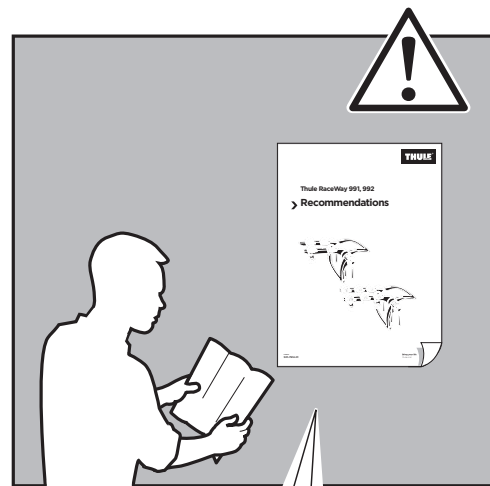

EN Rear door-mounted bike carrier
DE Heckklappen-Fahrradträger
FR Porte-vélos sur le hayon arrière
NL Fietsdrager voor op de achterklep
IT Portabicicli da installare sul portellone posteriore
ES Portabicicletas de portón trasero
PT Suporte para bicicleta para tampa traseira
SV Bakluckemonterad cykelhållare
DK Cykelholder, der er monteret på bagklap
NO Bakdørmonterte lasteholdere
FI Tavaratilan oveen kiinnitettävä polkupyöräteline
ET Tagaluugile paigaldatav jalgrattahoidik
LV Uz aizmugurējām durvīm uzstādāms velosipēdu turētājs
LT Prie galinių durelių tvirtinami dviračių laikikliai
PL Bagażnik rowerowy montowany na tylnych drzwiach
RU Устанавливаемое на задней двери крепление для велосипедов

UK Багажник для велосипедів, що монтується на задніх дверцятах
BG Багажник за велосипеди, монтиран на задната врата
CS Nosič jízdních kol s montáží na zadní dveře
SK Nosič bicyklov s montážou na zadné dvere
SL Prtljažnik za kolesa za na zadnja vrata vozila
HR/BIH Nosač bicikla koji se postavlja na vrata prtljažnika
RO Suport pentru bicicletă montat pe ușa din spate
HU Hátsó ajtóra szerelhető kerékpártartó
EL Σχάρα ποδηλάτου πίσω πόρτας
TR Araç arkasına bağlanan bisiklet taşıyıcı
承载自行车的后备箱门架
后后备箱安装托架
JA リアドアマウント型サイクルキャリア
KO 뒷문 장착 자전거 캐리어
TH โครงยึดจับจักรยานแบบติดตั้งกับประตูท้ายรถ

HE
AR