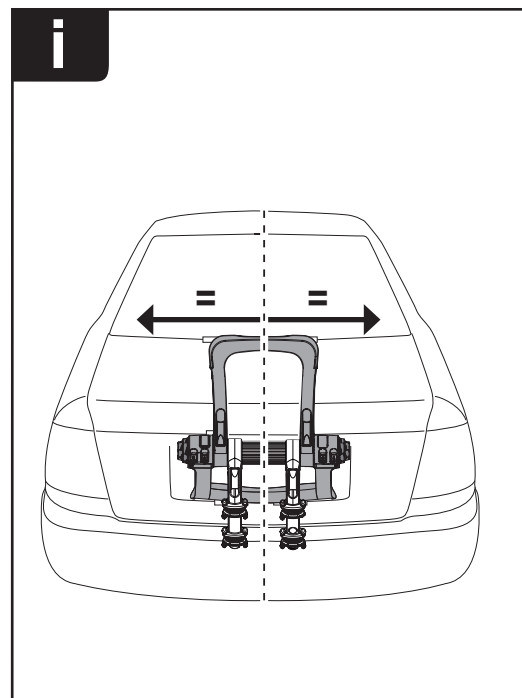

EN Rear door-mounted bike carrier
DE Heckklappen-Fahrradträger
FR Porte-vélos sur le hayon arrière
NL Fietsdrager voor op de achterklep
IT Portabicicli da installare sul portellone posteriore
ES Portabicicletas de portón trasero
PT Suporte para bicicleta para tampa traseira
SV Bakluckemonterad cykelhållare
DK Cykelholder, der er monteret på bagklap
NO Bakdørmonterte lasteholdere
FI Tavaratilan oveen kiinnitettävä polkupyöräteline
ET Tagaluugile paigaldatav jalgrattahoidik
LV Uz aizmugurējām durvīm uzstādāms velosipēdu turētājs
LT Prie galinių durelių tvirtinami dviračių laikikliai
PL Bagażnik rowerowy montowany na tylnych drzwiach
RU Устанавливаемое на задней двери крепление для велосипедов

UK Багажник для велосипедів, що монтується на задніх дверцятах
BG Багажник за велосипеди, монтиран на задната врата
CS Nosič jízdních kol s montáží na zadní dveře
SK Nosič bicyklov s montážou na zadné dvere
SL Prtljažnik za kolesa za na zadnja vrata vozila
HR/BIH Nosač bicikla koji se postavlja na vrata prtljažnika
RO Suport pentru bicicletă montat pe ușa din spate
HU Hátsó ajtóra szerelhető kerékpártartó
EL Σχάρα ποδηλάτου πίσω πόρτας
TR Araç arkasına bağlanan bisiklet taşıyıcı
承载自行车的后备箱门架
后后备箱安装托架
JA リアドアマウント型サイクルキャリア
KO 뒷문 장착 자전거 캐리어
TH โครงยึดจับจักรยานแบบติดตั้งกับประตูท้ายรถ

HE
AR