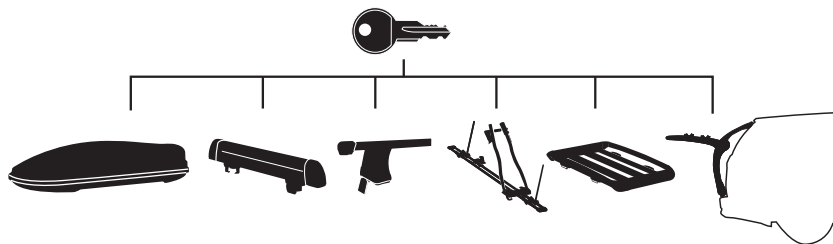

Thule One-Key System

544 (x4)

596 (x6)

588 (x8)

452 (x12)

i

130
km/h