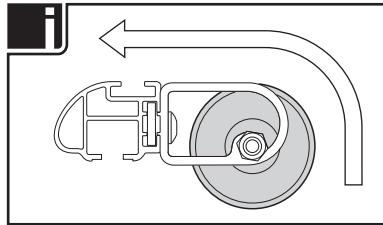

4

i

334, 1,8 kg

335, 3,2 kg

Max. 100 kg

Roller 334/335

THULE[®]
SWEDEN
PROFESSIONAL