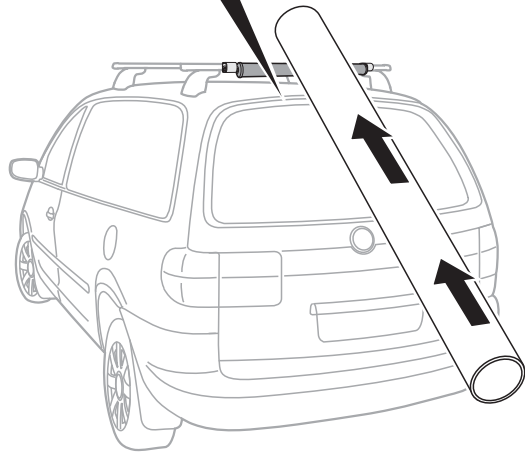

4

i

334, 1,8 kg

335, 3,2 kg

Max. 100 kg

Roller 334/335

THULE[®]
SWEDEN
PROFESSIONAL