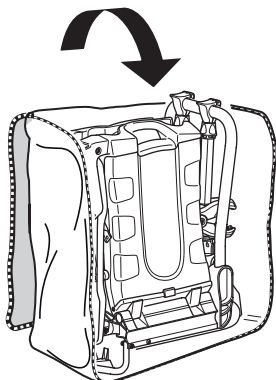

RO Accesorii

KO 액세서리

SV Tillbehör

RU Аксессуары

HU Tartozékok

TH อุปกรณ์เสริม

9311

Aufbewahrungstasche
Carry bag

A

B

C

D

9334 Foldable Loading Ramp

984 Carbon Frame Protector

982 Rahmenadapter
Bike Frame Adapter

9906 7-zu-13 pol Adapter
7-to-13 pin Adapter