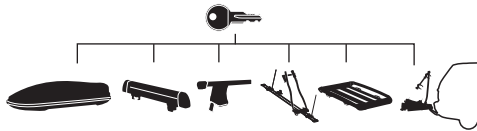

Thule One-Key System

544 (x4)

596 (x6)

588 (x8)

452 (x12)