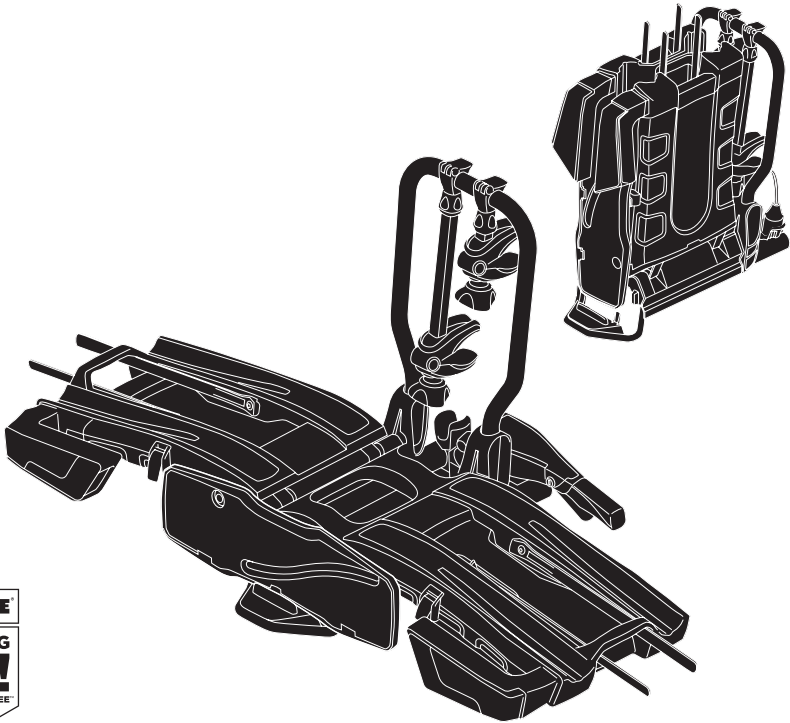

Thule EasyFold XT

> Instructions

Max
30 kg

Max
60 kg 

CITY CRASH

Complies with ISO norm

933100

CITY CRASH

Complies with ISO norm

933300 Left-hand traffic

17,9 kg

EN Tow bar-mounted bike carrier
DE Fahrradträger für die Anhängerkupplung
FR Porte-vélos sur boule d'attelage
NL Fietsdrager voor op de trekhaak
IT Portabicicleta da installare sul gancio da traino
ES Portabicicletas de bola de remolque
PT Suporte para bicicleta para engate
SV Dragkroksmonterad cykelhållare
DK Cykelholder, der er monteret på anhængertræk
NO Hengerfestemonterte lasteholdere
FI Vetokoukkuun kiinnitettävä polkupyöräteline
ET Haakekonsule paigaldatav jalgrattahoidik
LV Uz piekabes āķa uzstādāms velosipēdu turētājs
LT Prie gražūlo tvirtinami dviračių laikikliai
PL Bagażnik rowerowy montowany na haku holowniczym
RU Устанавливаемое на фаркопе крепление для велосипедов