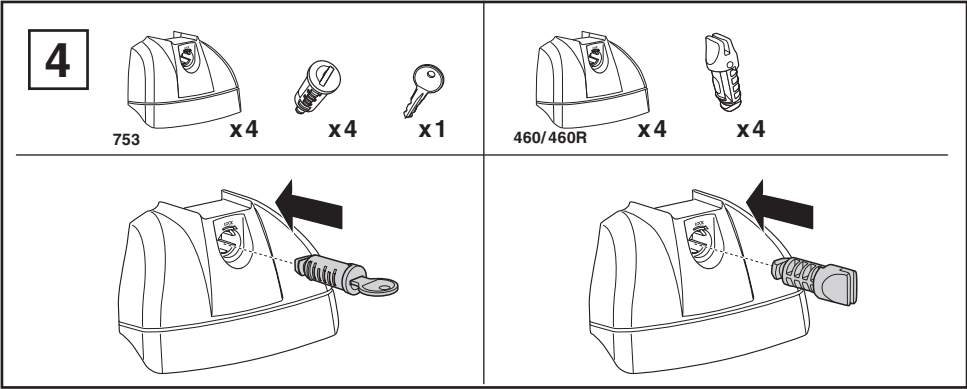

DAIHATSU Terios,
5-dr SUV, 98-99, 00-05
SUZUKI Grand Vitara,
3/5-dr SUV, 06-

**B****C****D**

- 544 (x4)
- 596 (x6)
- 588 (x8)
- NA 510 (x10)
- EUR 452 (x12)

WW ▶ Thule Sweden AB, Box 69, 330 33 Hillerstorp, SWEDEN
 NA ▶ Thule Inc., 42 Silvermine Road, Seymour, Connecticut 06483, USA