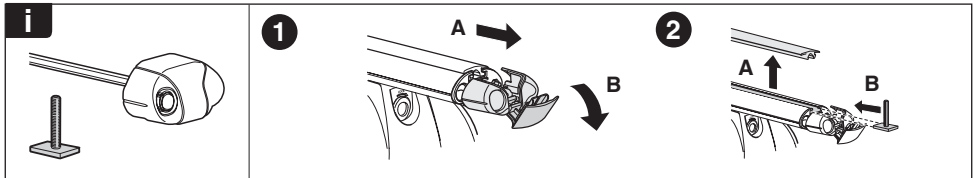

DAIHATSU Terios,
5-dr SUV, 98-99, 00-05
SUZUKI Grand Vitara,
3/5-dr SUV, 06-

**B****C****D**

- 544 (x4)
- 596 (x6)
- 588 (x8)
- NA 510 (x10)
- EUR 452 (x12)

WW ▶ Thule Sweden AB, Box 69, 330 33 Hillerstorp, SWEDEN
 NA ▶ Thule Inc., 42 Silvermine Road, Seymour, Connecticut 06483, USA