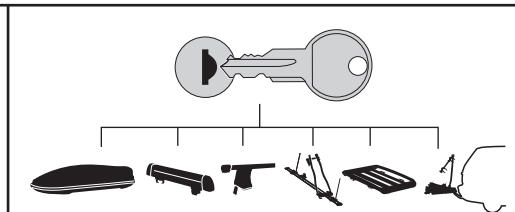

DAIHATSU Terios,
5-dr SUV, 98-99, 00-05
SUZUKI Grand Vitara,
3/5-dr SUV, 06-

**B****C****D**

- 544 (x4)
- 596 (x6)
- 588 (x8)
- NA 510 (x10)
- EUR 452 (x12)

WW ▶ Thule Sweden AB, Box 69, 330 33 Hillerstorp, SWEDEN
 NA ▶ Thule Inc., 42 Silvermine Road, Seymour, Connecticut 06483, USA