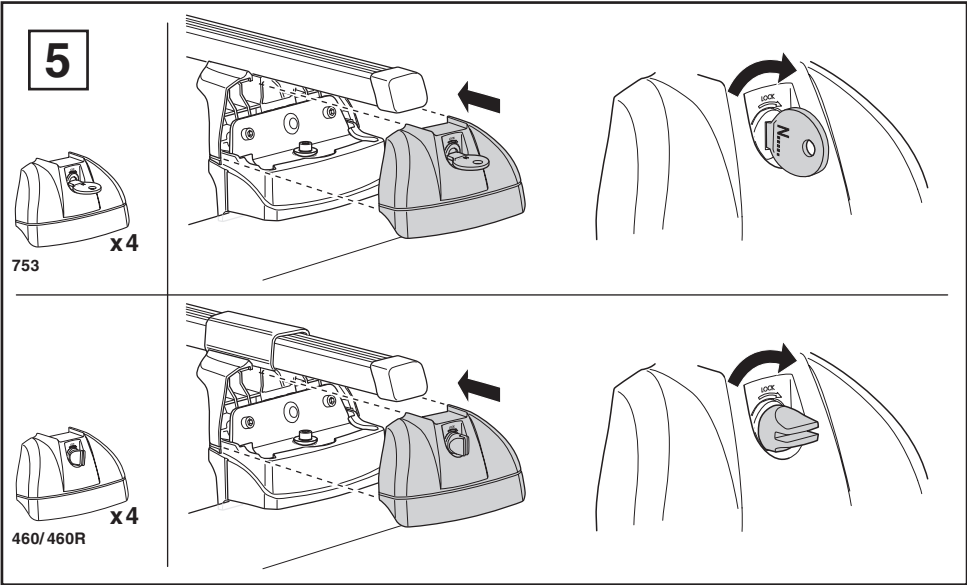

DAIHATSU Terios,
5-dr SUV, 98-99, 00-05
SUZUKI Grand Vitara,
3/5-dr SUV, 06-

**B****C****D**

- 544 (x4)
- 596 (x6)
- 588 (x8)
- NA 510 (x10)
- EUR 452 (x12)

WW ▶ Thule Sweden AB, Box 69, 330 33 Hillerstorp, SWEDEN
 NA ▶ Thule Inc., 42 Silvermine Road, Seymour, Connecticut 06483, USA