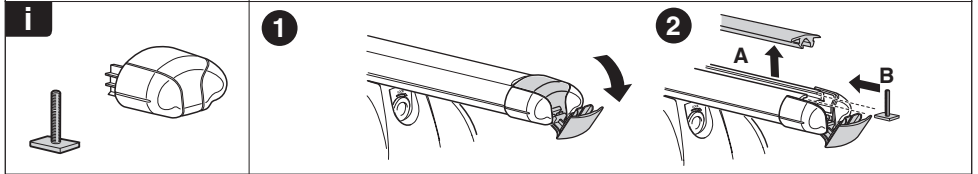

DAIHATSU Terios,
5-dr SUV, 98-99, 00-05
SUZUKI Grand Vitara,
3/5-dr SUV, 06-

**B****C****D**

- 544 (x4)
- 596 (x6)
- 588 (x8)
- NA 510 (x10)
- EUR 452 (x12)

WW ▶ Thule Sweden AB, Box 69, 330 33 Hillerstorp, SWEDEN
 NA ▶ Thule Inc., 42 Silvermine Road, Seymour, Connecticut 06483, USA