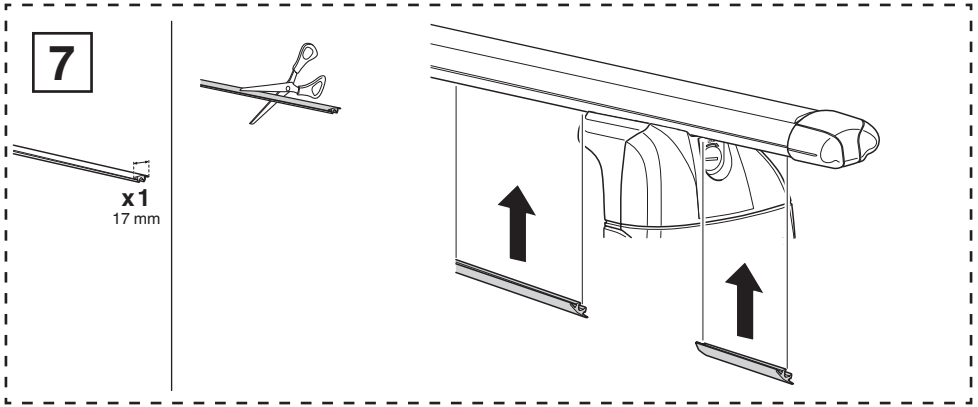

DAIHATSU Terios,
5-dr SUV, 98-99, 00-05
SUZUKI Grand Vitara,
3/5-dr SUV, 06-

**B****C****D**

- 544 (x4)
- 596 (x6)
- 588 (x8)
- NA 510 (x10)
- EUR 452 (x12)

WW ▶ Thule Sweden AB, Box 69, 330 33 Hillerstorp, SWEDEN
 NA ▶ Thule Inc., 42 Silvermine Road, Seymour, Connecticut 06483, USA