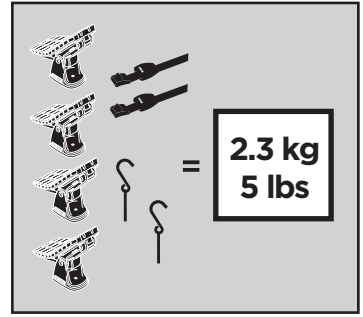

Thule DockGrip 895000

> Instructions

Thule WingBar

Thule AeroBar

Thule ProBar

Thule SlideBar

895000

C.20161011
506-7226-01

Bring your life
thule.com

1**A****B****C****D****E****F**

1.2

x1

x8

x4

x4

x4