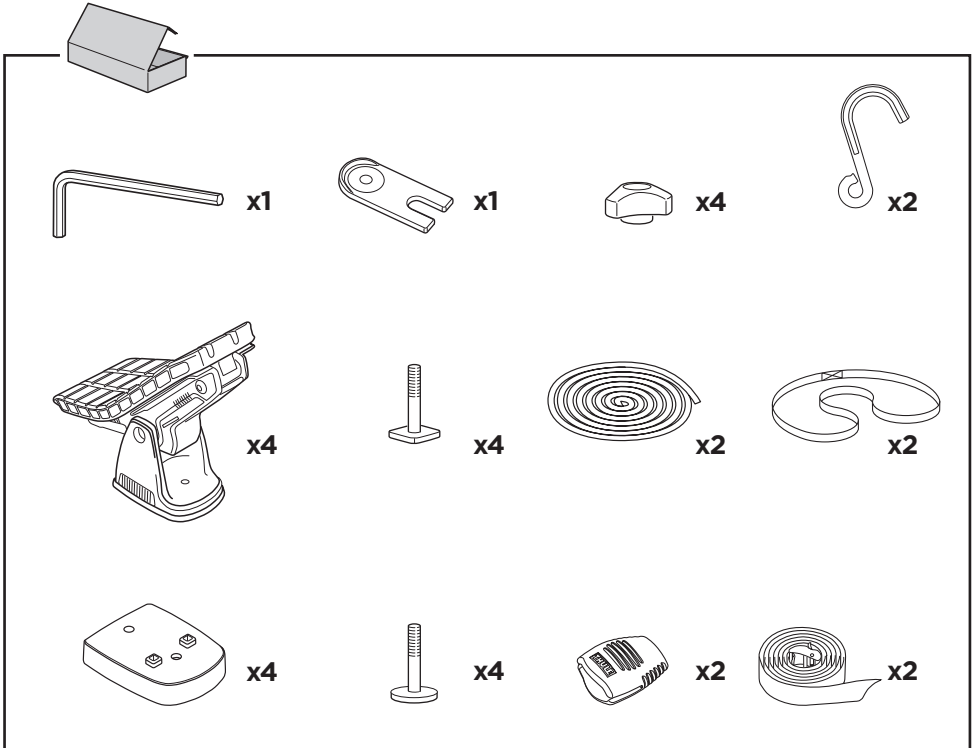

Thule DockGrip 895000

> Instructions

Thule WingBar

Thule AeroBar

Thule ProBar

Thule SlideBar

895000

C.20161011
506-7226-01

Bring your life
thule.com

1**A****B****C****D****E****F**

1.2

x1

x8

x4

x4

x4