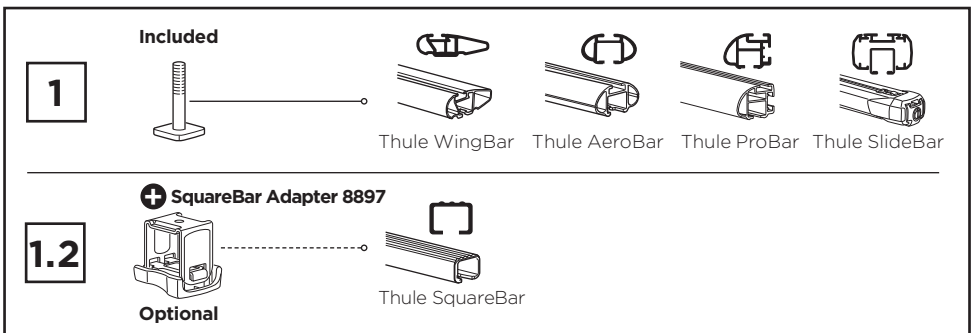

Thule DockGrip 895000

> Instructions

Thule WingBar

Thule AeroBar

Thule ProBar

Thule SlideBar

895000

C.20161011
506-7226-01

Bring your life
thule.com

1**A****B****C****D****E****F**

1.2

x1

x8

x4

x4

x4

Optional

SquareBar Adapter 8897

x4

x4

A

B

C

SquareBar Adapter 8897