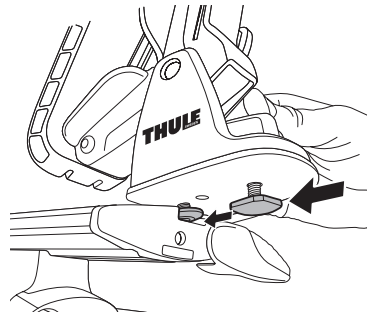

Thule DockGrip 895000

> Instructions

Thule WingBar

Thule AeroBar

Thule ProBar

Thule SlideBar

895000

C.20161011
506-7226-01

Bring your life
thule.com

1**A****B****C****D****E****F**

1.2

x1

x8

x4

x4

x4