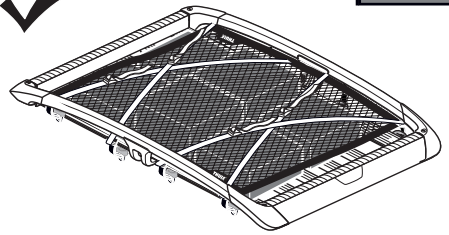

الملحق: عريسة لگن العربا **HE**

אביזרים: סלאת לחوامل המثبتה עליו **AR**

- ZH** 附件: 用于车顶架的车顶筐
- JA** アクセサリー: ルーフマウント型ラック用バスケット
- KO** 액세서리: 루프 장착 랙 바스켓
- TH** อุปกรณ์เสริม: ตะกร้าสำหรับแร็คหลังคา

i

8239 ➔ **Trail M 823**

8249 ➔ **Trail L 824**

1

2

3

- Thule 521 strap 1x275 cm
- Thule 522 strap 1x400 cm
- Thule 523 strap 2x400 cm
- Thule 524 strap 2x275 cm
- Thule 551 strap 2x600 cm

Thule 841 lockable strap 2x400 cm

Not ok

ok