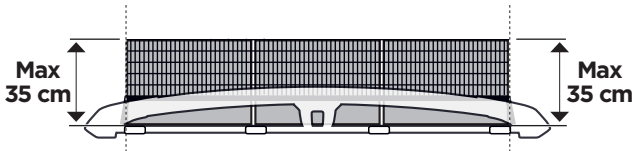

3

- Thule 521 strap 1x275 cm
- Thule 522 strap 1x400 cm
- Thule 523 strap 2x400 cm
- Thule 524 strap 2x275 cm
- Thule 551 strap 2x600 cm

Thule 841 lockable strap 2x400 cm

Not ok

ok

i

8239

0.7 kg

8249

0.8 kg