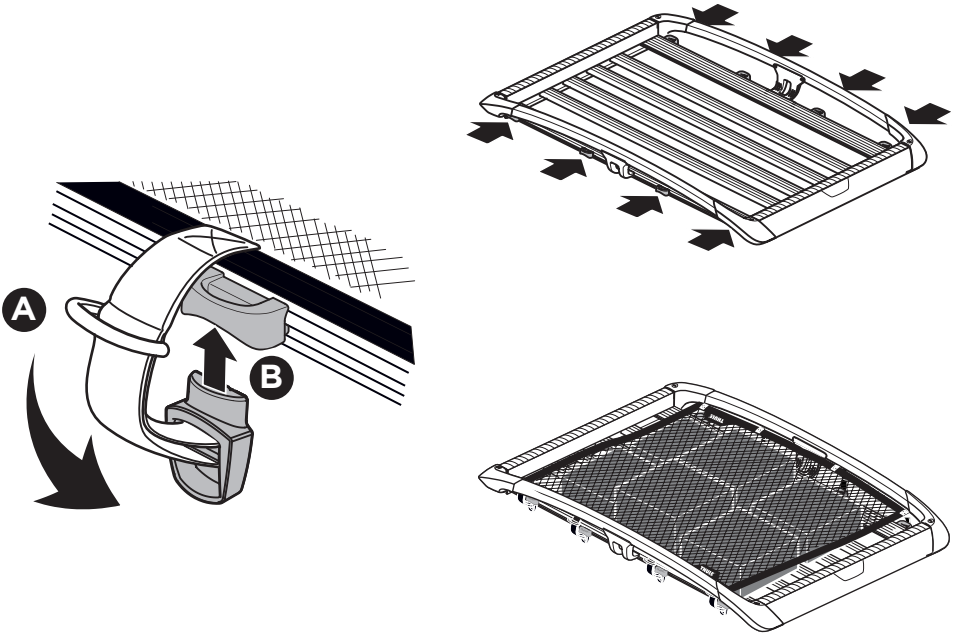

الملحق: عريسة لگن العربا **HE**

אביזרים: סלאת לחوامل המثبتה עליו **AR**

- ZH** 附件: 用于车顶架的车顶筐
- JA** アクセサリー: ルーフマウント型ラック用バスケット
- KO** 액세서리: 루프 장착 랙 바스켓
- TH** อุปกรณ์เสริม: ตะกร้าสำหรับแร็คหลังคา

i

8239 ➔ **Trail M 823**

8249 ➔ **Trail L 824**

1

2

3

- Thule 521 strap 1x275 cm
- Thule 522 strap 1x400 cm
- Thule 523 strap 2x400 cm
- Thule 524 strap 2x275 cm
- Thule 551 strap 2x600 cm

Thule 841 lockable strap 2x400 cm

Not ok

ok