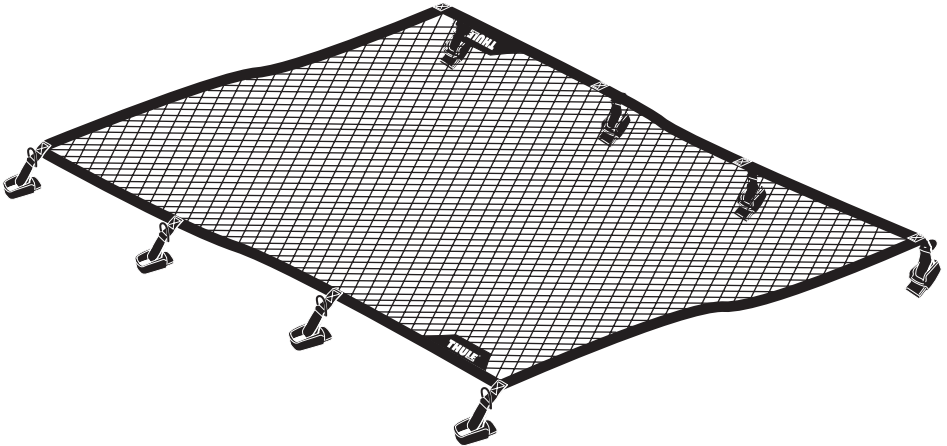

➤ Instructions

Thule Trail Load Net 8239, 8249

- EN** Accessories: Baskets for roof-mounted racks
- DE** Zubehör: Gepäckkörbe für Dachträger
- FR** Accessoires: Galeries pour barres de toit
- NL** Accessoires: Dakrekken
- IT** Accessori: Bagagliere per portapacchi da installare sul tetto
- ES** Accesorios: Bacas para barras de techo
- PT** Acessórios: Grades bagageiras para barras de tejadilho
- SV** Tillbehör: Lastkorgar för takmonterade räckor
- DK** Tilbehør: Kurve til tagbjælter
- NO** Tilbehør: Kurver til takmonterte stativer
- FI** Lisävarusteet: Katolle asennettaviin telineisiin sopivat korit
- ET** Lisavarustus: Katusele paigaldatavad koormakorvid
- LV** Piederumi: Uz jumta bagāžniekiem uzstādāmi kravas grozi
- LT** Priedai: Ant stogo tvirtinamų skersinių krepšiai
- PL** Akcesoria: Kosze do bagażników dachowych
- RU** Аксессуары: Корзины для багажников
- UK** Аксесуари: Кошики для багажників для даху
- BG** Принадлежности: Кошници за релси, монтирани върху покрива
- CS** Dopřlky: Koše na nosiče pro montáž na střeche

- SK** Príslušenstvo: Koše na strešné nosiče
- SL** Dodatki: Košare za strešne prtljažnike
- HR/BIH** Dodaci: Košare za krovne nosače
- RO** Accesorii: Bare tip plasă pentru suport montat pe acoperiș
- HU** Tartozékok: Tetőre szerelhető szállítókosarak
- EL** Εξαρτήματα: Καλάθια για ράβδους οροφής
- TR** Aksesuarlar: Araç üstüne bağlanan raflar için sepetler

الملحق: عريسة لگن العربا **HE**

אביזרים: סלאת לחوامل המثبتה עליו **AR**

- ZH** 附件: 用于车顶架的车顶筐
- JA** アクセサリー: ルーフマウント型ラック用バスケット
- KO** 액세서리: 루프 장착 랙 바스켓
- TH** อุปกรณ์เสริม: ตะกร้าสำหรับแร็คหลังคา

i

8239 ➔ **Trail M 823**