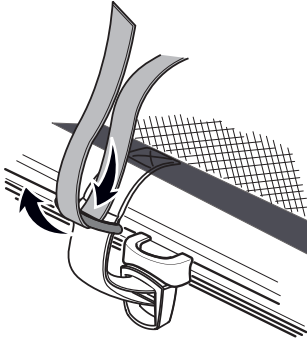

الملحق: عريسة لگن العربا **HE**

אביזרים: סלאת לחوامل המثبتה עליו **AR**

- ZH** 附件: 用于车顶架的车顶筐
- JA** アクセサリー: ルーフマウント型ラック用バスケット
- KO** 액세서리: 루프 장착 랙 바스켓
- TH** อุปกรณ์เสริม: ตะกร้าสำหรับแร็คหลังคา

i

8239 ➔ **Trail M 823**

8249 ➔ **Trail L 824**

1

2

3

- Thule 521 strap 1x275 cm
- Thule 522 strap 1x400 cm
- Thule 523 strap 2x400 cm
- Thule 524 strap 2x275 cm
- Thule 551 strap 2x600 cm

Thule 841 lockable strap 2x400 cm

Not ok

ok