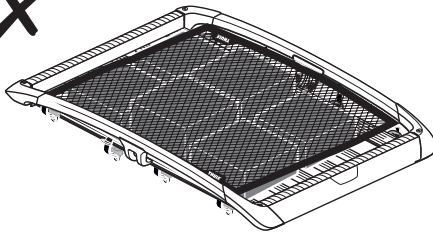

الملحق: عريسة لگن العربا **HE**

אביזרים: סלאת לחوامل המثبتה עליו **AR**

- ZH** 附件: 用于车顶架的车顶筐
- JA** アクセサリー: ルーフマウント型ラック用バスケット
- KO** 액세서리: 루프 장착 랙 바스켓
- TH** อุปกรณ์เสริม: ตะกร้าสำหรับแร็คหลังคา

i

8239 ➔ **Trail M 823**

8249 ➔ **Trail L 824**

1

2

3

- Thule 521 strap 1x275 cm
- Thule 522 strap 1x400 cm
- Thule 523 strap 2x400 cm
- Thule 524 strap 2x275 cm
- Thule 551 strap 2x600 cm

Thule 841 lockable strap 2x400 cm

Not ok

ok