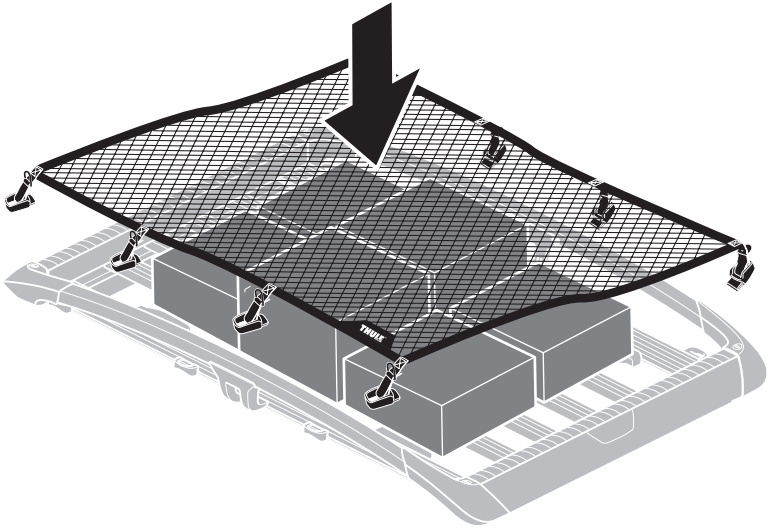

الملحق: عريسة لگن العربا **HE**

אביזרים: סלאת לחوامل המثبتה עליו **AR**

- ZH** 附件: 用于车顶架的车顶筐
- JA** アクセサリー: ルーフマウント型ラック用バスケット
- KO** 액세서리: 루프 장착 랙 바스켓
- TH** อุปกรณ์เสริม: ตะกร้าสำหรับแร็คหลังคา

i

8239 ➔ **Trail M 823**

8249 ➔ **Trail L 824**

1

2

3

- Thule 521 strap 1x275 cm
- Thule 522 strap 1x400 cm
- Thule 523 strap 2x400 cm
- Thule 524 strap 2x275 cm
- Thule 551 strap 2x600 cm

Thule 841 lockable strap 2x400 cm

Not ok

ok