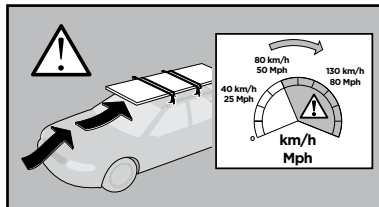

Thule XT Kit 3150

> Instructions

VW California, 4-dr Bus, **(T5)** 03-15, **(T6)** 15-

VW Caravelle, 4-dr Bus, **(T5)** 03-15, **(T6)** 15-

VW Multivan, 4-dr Bus, **(T5)** 03-15, **(T6)** 15-

VW Shuttle, 4-dr Bus, **(T5)** 03-15, **(T6)** 15-

VW Transporter, 4-dr Van, **(T5)** 03-15, **(T6)** 15-

This kit is only for vehicles with fixpoint mounting.