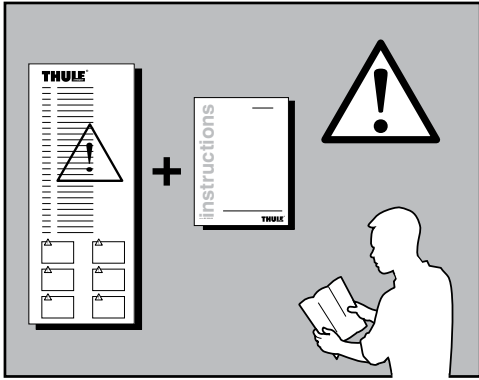

instructions

QuickDraw 838

838000

THULE[®]
SWEDEN

3

GB	Removal	S	Demontering	CZ	Odmontování	中文	拆除
D	Demontieren	FIN	Irrotus	SK	Demontáž	日本語	取り外し
F	Démontage	EST	Eemaldamine	SLO	Odstranjevanje	한국어	분리
NL	Demontage	LAT	Nuņemšana	HR	Uklanjanje	ไทย	การถอด
I	Rimozione	LIT	Nuėmimas	HU	Leszerelés		
E	Desmontaje	PL	Wymontowywanie	GR	Αφαίρεση		
PT	Remoção	RU	Снятие	TR	Sökme		