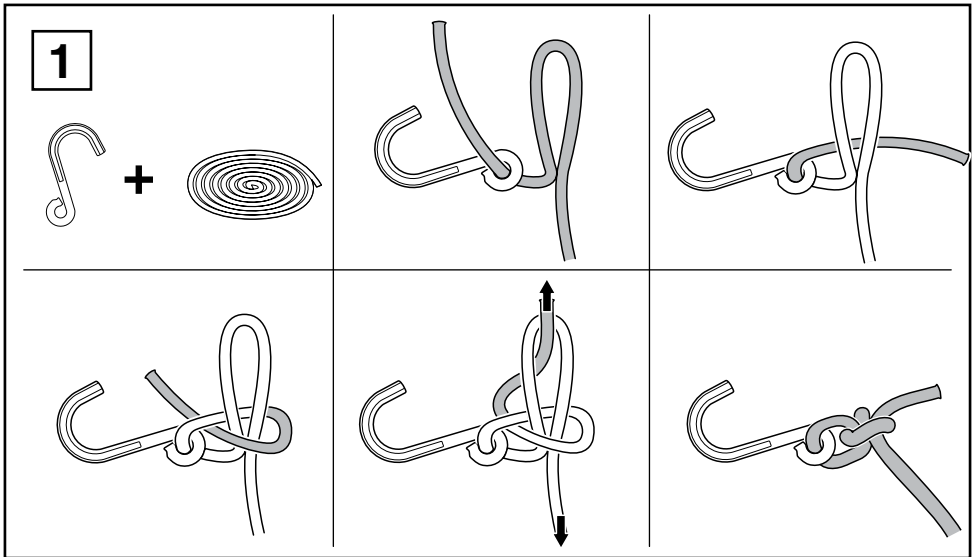

instructions

QuickDraw 838

838000

THULE[®]
SWEDEN

3

GB	Removal	S	Demontering	CZ	Odmontování	中文	拆除
D	Demontieren	FIN	Irrotus	SK	Demontáž	日本語	取り外し
F	Démontage	EST	Eemaldamine	SLO	Odstranjevanje	한국어	분리
NL	Demontage	LAT	Nuņemšana	HR	Uklanjanje	ไทย	การถอด
I	Rimozione	LIT	Nuėmimas	HU	Leszerelés		
E	Desmontaje	PL	Wymontowywanie	GR	Αφαίρεση		
PT	Remoção	RU	Снятие	TR	Sökme		