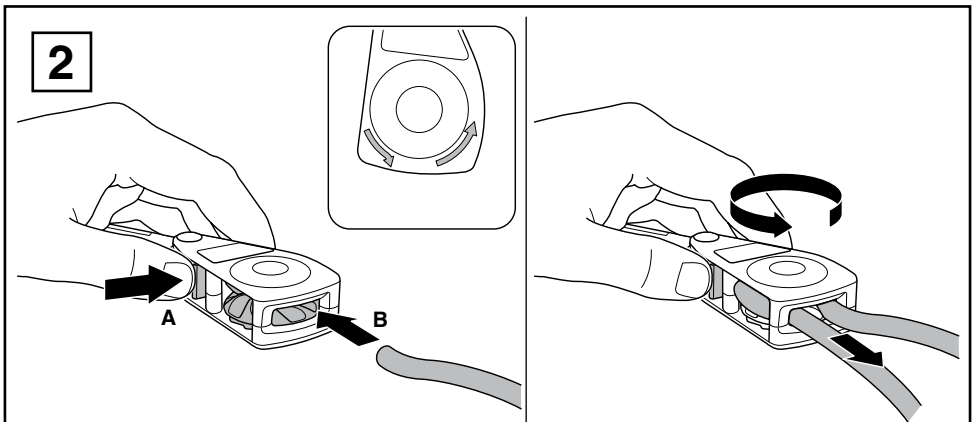

instructions

QuickDraw 838

838000

THULE[®]
SWEDEN

3

GB	Removal	S	Demontering	CZ	Odmontování	中文	拆除
D	Demontieren	FIN	Irrotus	SK	Demontáž	日本語	取り外し
F	Démontage	EST	Eemaldamine	SLO	Odstranjevanje	한국어	분리
NL	Demontage	LAT	Nuņemšana	HR	Uklanjanje	ไทย	การถอด
I	Rimozione	LIT	Nuėmimas	HU	Leszerelés		
E	Desmontaje	PL	Wymontowywanie	GR	Αφαίρεση		
PT	Remoção	RU	Снятие	TR	Sökme		