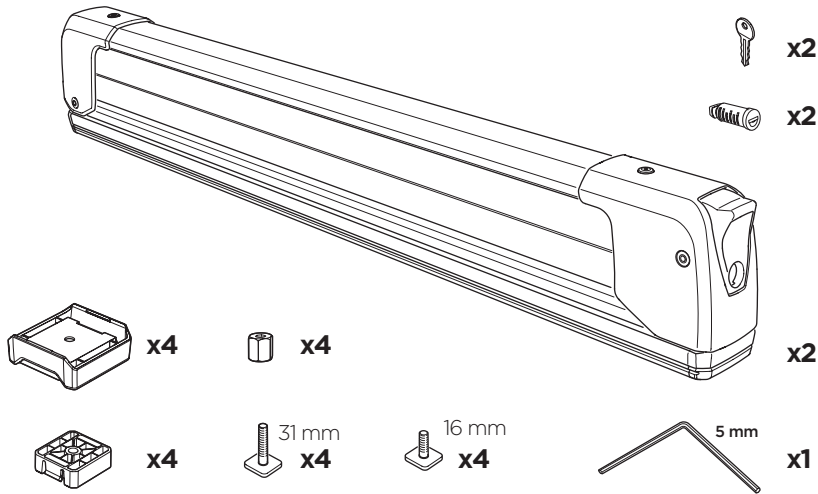

EN Roof-mounted ski carrier
DE Dachskiträger
FR Porte-skis sur le toit
NL Skidragers voor op het dak
IT Portasci da installare sul tetto
ES Portaesquís de techo
PT Suporte para esqui para teto
SV Takmonterad skidhållare
DK Tagmonteret skiholder
NO Takmonterte skistativer
FI Katolle asennettava suksitelineet
ET Katusele paigaldatav suusahoidikud
LV Uz jumta uzstādāms slēpju turētājs
LT Ant stogo tvirtinami slidžių laikikliai
PL Bagażnik na narty montowany na dachu
RU Крепления для перевозки лыж на крыше
UK Кріплення для перевезення лиж на даху
BG Ски Carrier покрив
CS Střešní Nosice lyží
SK Držiak na lyže s montážou na strechu
SL Nosilec za ski
ER/BIH Krovni nosač skije

RO Suport pentru schi montat pe pavilion
HU Tetőre szerelhető sítároló
EL Σχάρα σκι οροφής
TR Araç üstüne bağlanan ski taşıyıcı
HE מנשא סקי רכוב גג
AR محمولة على سطح حاملة للتزلج
ZH 頂置滑雪板架
JA ルーフマウント型スキーキャリア
KO 지붕 장착 스키 랙
TH โครงยึดสกีแบบติดตั้งบนหลังคา

CITY CRASH
Complies with ISO norm

+

=