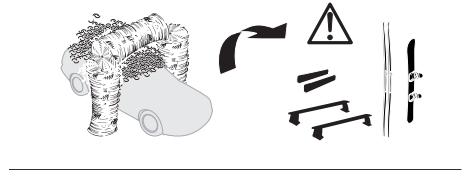

i

5.4 kg

625 mm

max: x2

x5

x5