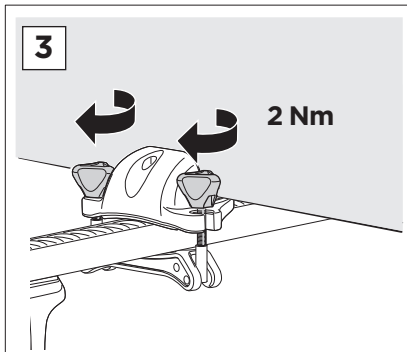

Thule ProBar

819000

C.201400825
501-7922-03

Bring your life
thule.com

5

x2

x2

6