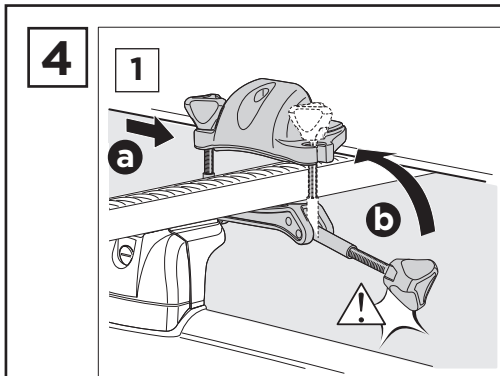

Thule ProBar

819000

C.201400825
501-7922-03

Bring your life
thule.com

5

x2

x2

6